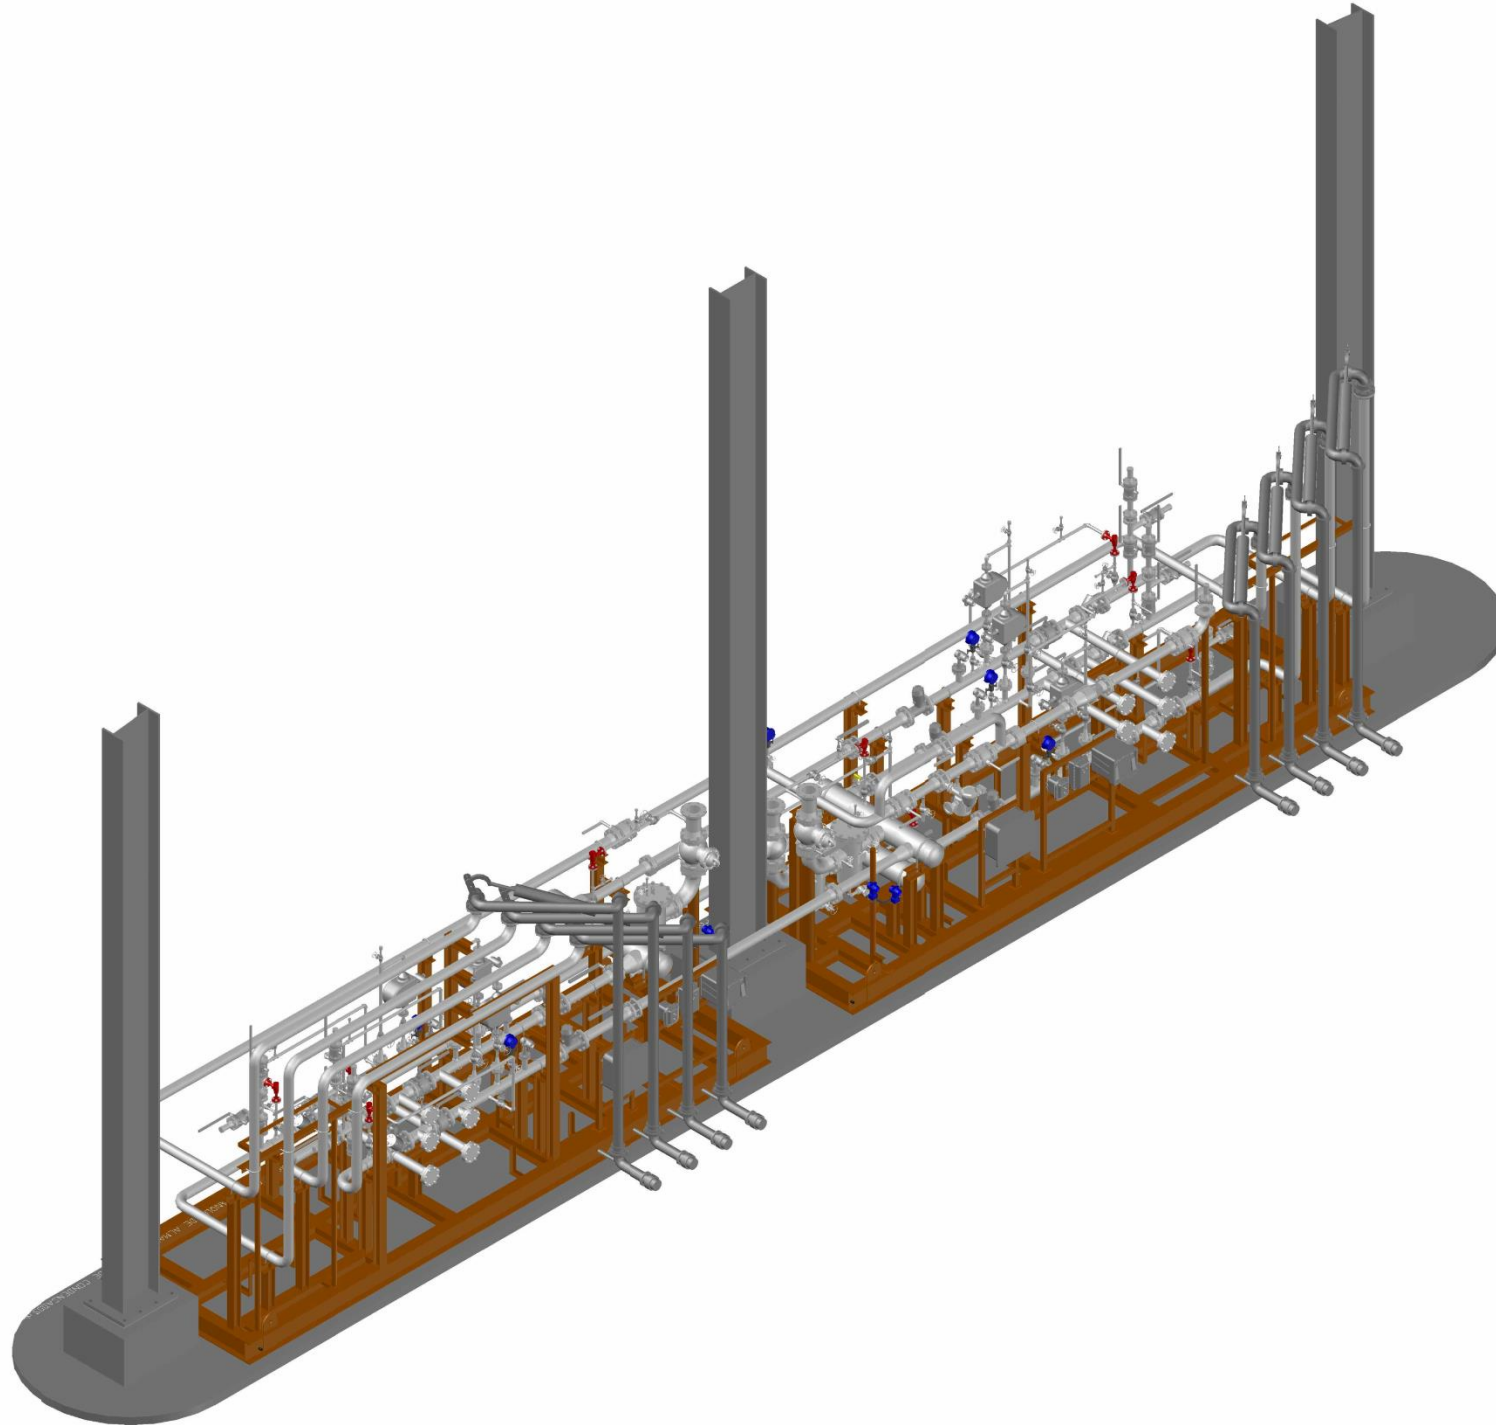

PROYECTOS EJECUTADOS

Especialidades en Turbo
Maquinaria

PAJARITOS PATÍN 100

Especialidades en Turbo
Maquinaria

PAJARITOS PATÍN 1000

MADERO – PATÍN 1A

MADERO – PATÍN 1B

MADERO – PATÍN 2

PAJARITOS 1300

PAJARITOS 1403

Especialidades en Turbo
Maquinaria

PAJARITOS 1600

SALINACRUZ

RÍO BRAVO – MEDICIÓN DIESEL

RÍO BRAVO – MEDICIÓN GASOLINA

RÍO BRAVO – ATL SUR

ROXAR 1001

ROXAR 1002

IENOVA GUAYMAS

IENOVA EMPALME I

IENOVA EMPALME II

VOPAK

IENOVA AUTOTANQUE VERACRUZ

IENOVA CARROTANQUE VERACRUZ