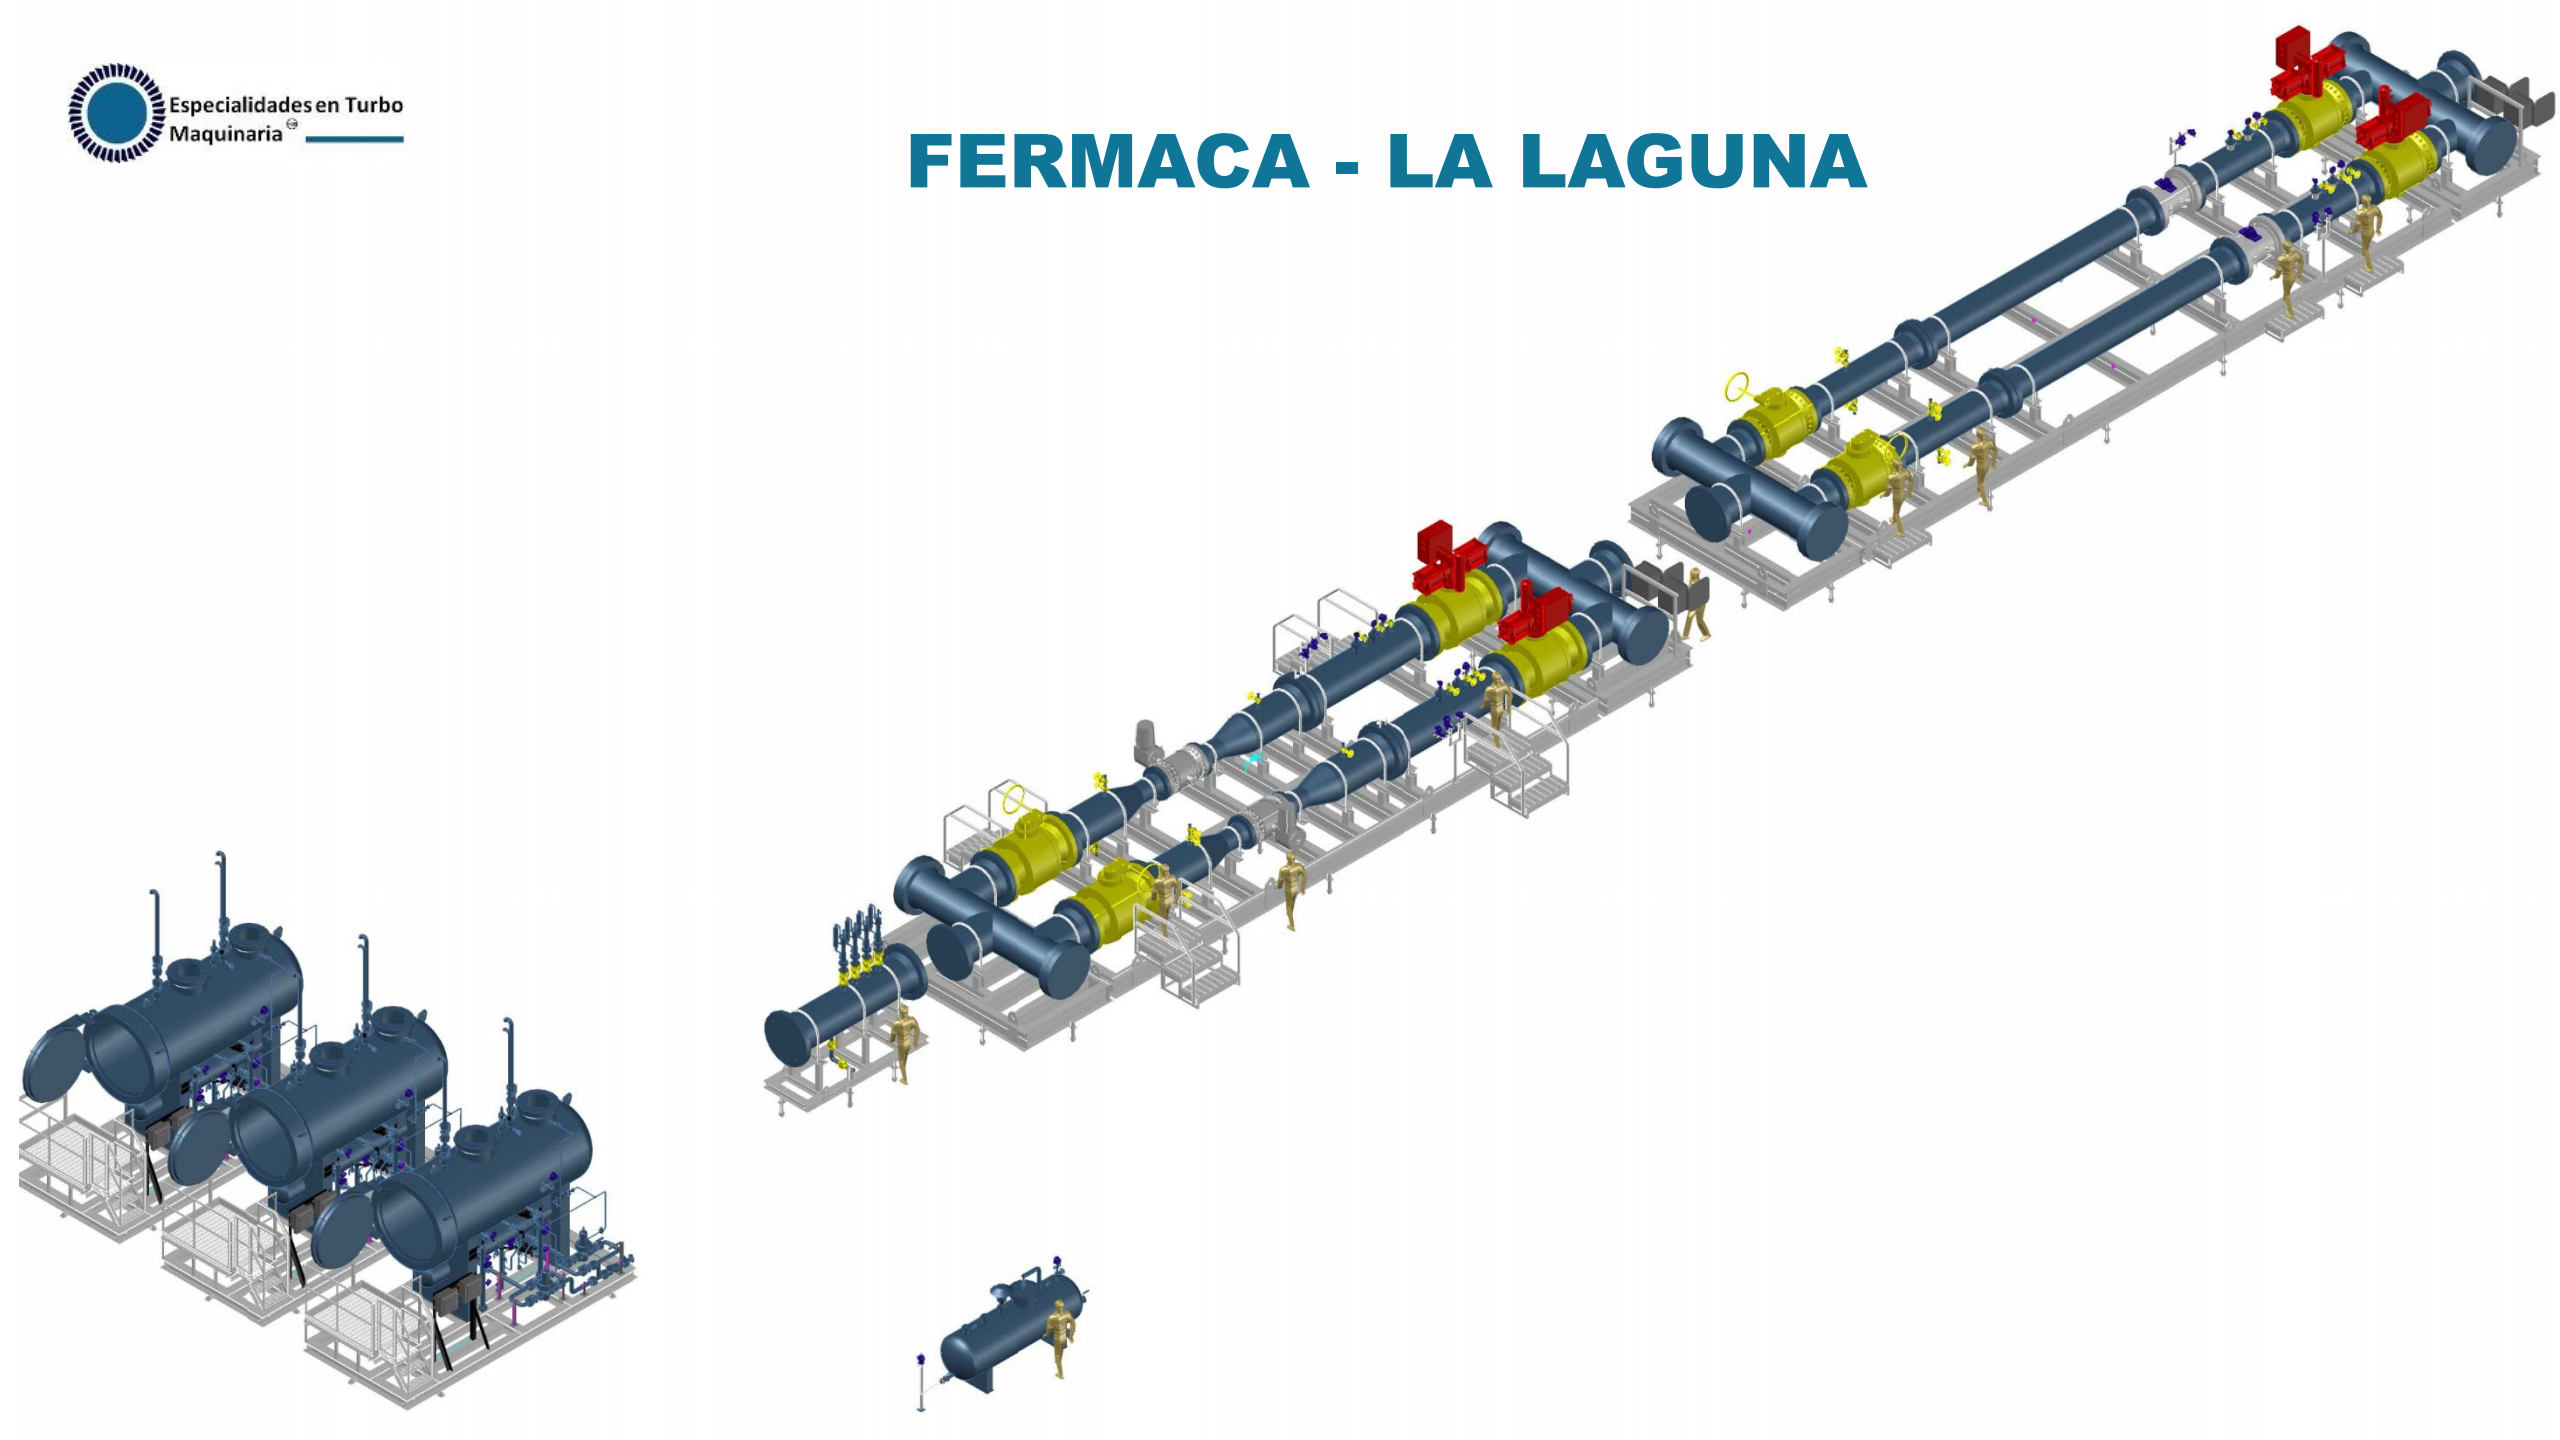

PROYECTOS EJECUTADOS

Especialidades en Turbo
Maquinaria

PAJARITOS PATÍN 100

Especialidades en Turbo
Maquinaria

PAJARITOS PATÍN 1000

MADERO – PATÍN 1A

MADERO – PATÍN 1B

MADERO – PATÍN 2

MADERO – PATÍN 4 Y 5

FERMACA - LA LAGUNA

FERMACA - EOM

FERMACA - GDL

NUEVO TEAPA

PAJARITOS 1200

Especialidades en Turbo
Maquinaria

Cajas grises

PAJARITOS 1300

PAJARITOS 1403

Especialidades en Turbo
Maquinaria

PAJARITOS 1600

SALINACRUZ

RÍO BRAVO – MEDICIÓN DIESEL

RÍO BRAVO – MEDICIÓN GASOLINA

RÍO BRAVO – ATL SUR

IENOVA CARROTANQUE VERACRUZ

Especialidades en Turbo
Maquinaria

SHALAPA