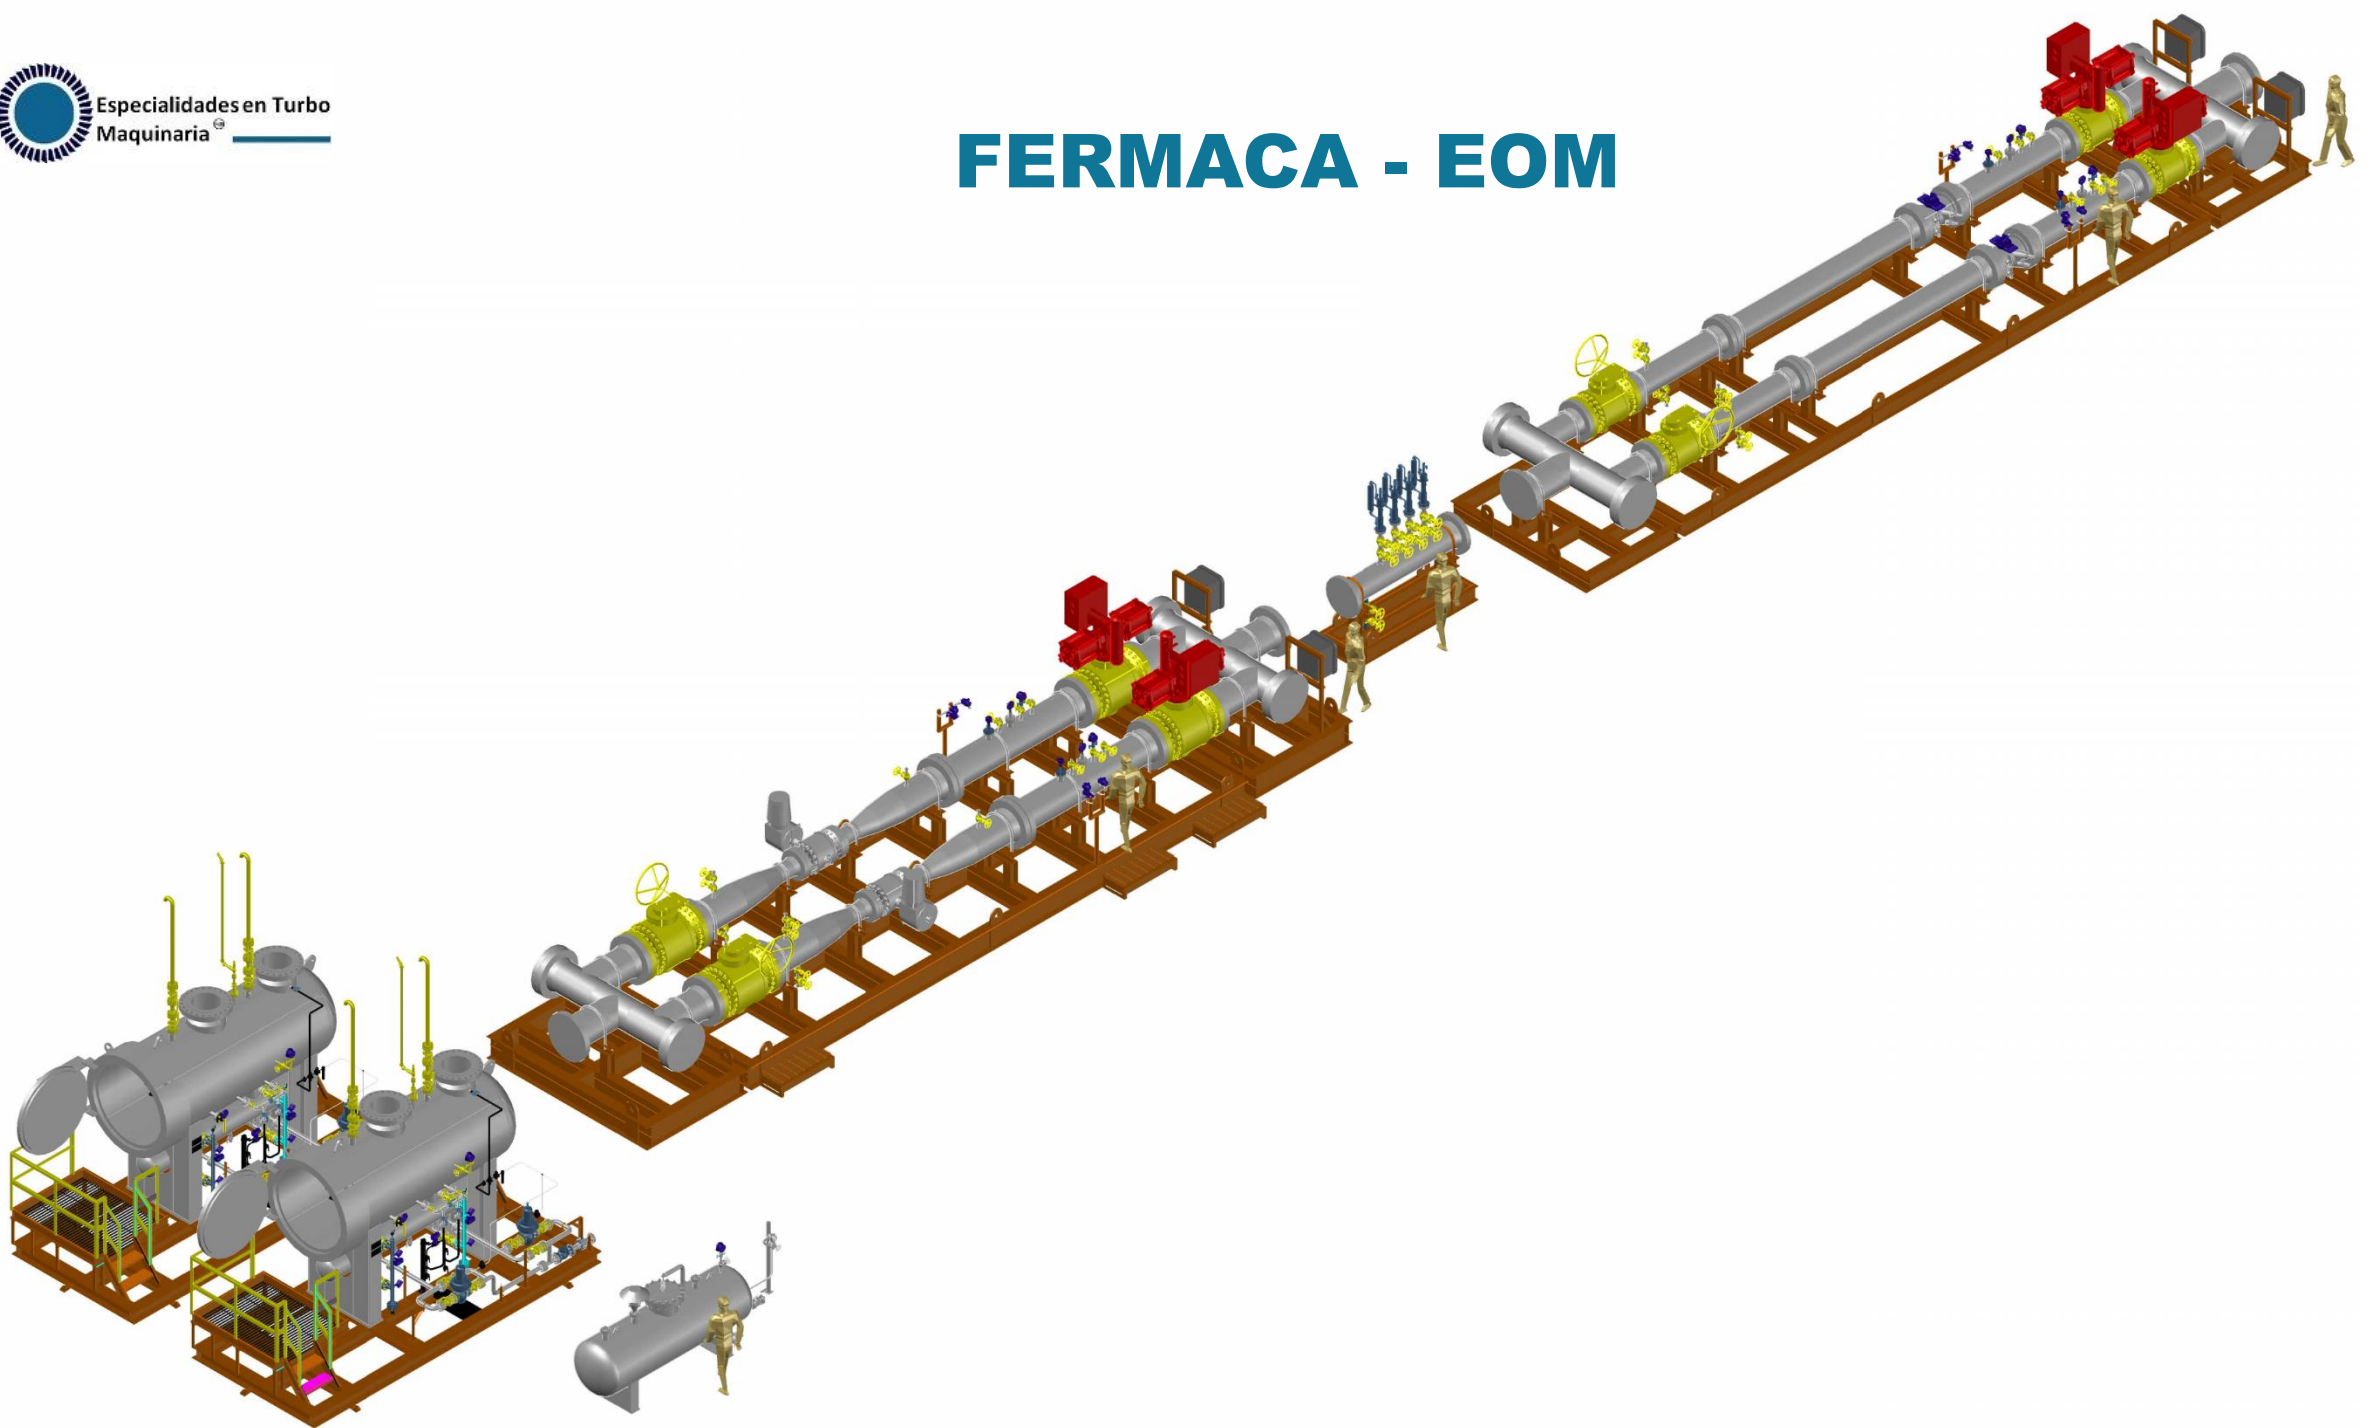

PROYECTOS EJECUTADOS

Especialidades en Turbo
Maquinaria

PAJARITOS PATÍN 100

Especialidades en Turbo
Maquinaria

PAJARITOS PATÍN 1000

MADERO – PATÍN 1A

MADERO – PATÍN 1B

MADERO – PATÍN 2

MADERO – PATÍN 4 Y 5

FERMACA - LA LAGUNA

FERMACA - EOM

FERMACA - GDL

NUEVO TEAPA

PAJARITOS 1200

Especialidades en Turbo
Maquinaria

Cajas grises

PAJARITOS 1300

PAJARITOS 1403

Especialidades en Turbo
Maquinaria

PAJARITOS 1600

SALINACRUZ

RÍO BRAVO – MEDICIÓN DIESEL

RÍO BRAVO – MEDICIÓN GASOLINA

RÍO BRAVO – ATL SUR

IENOVA CARROTANQUE VERACRUZ

Especialidades en Turbo
Maquinaria

SHALAPA