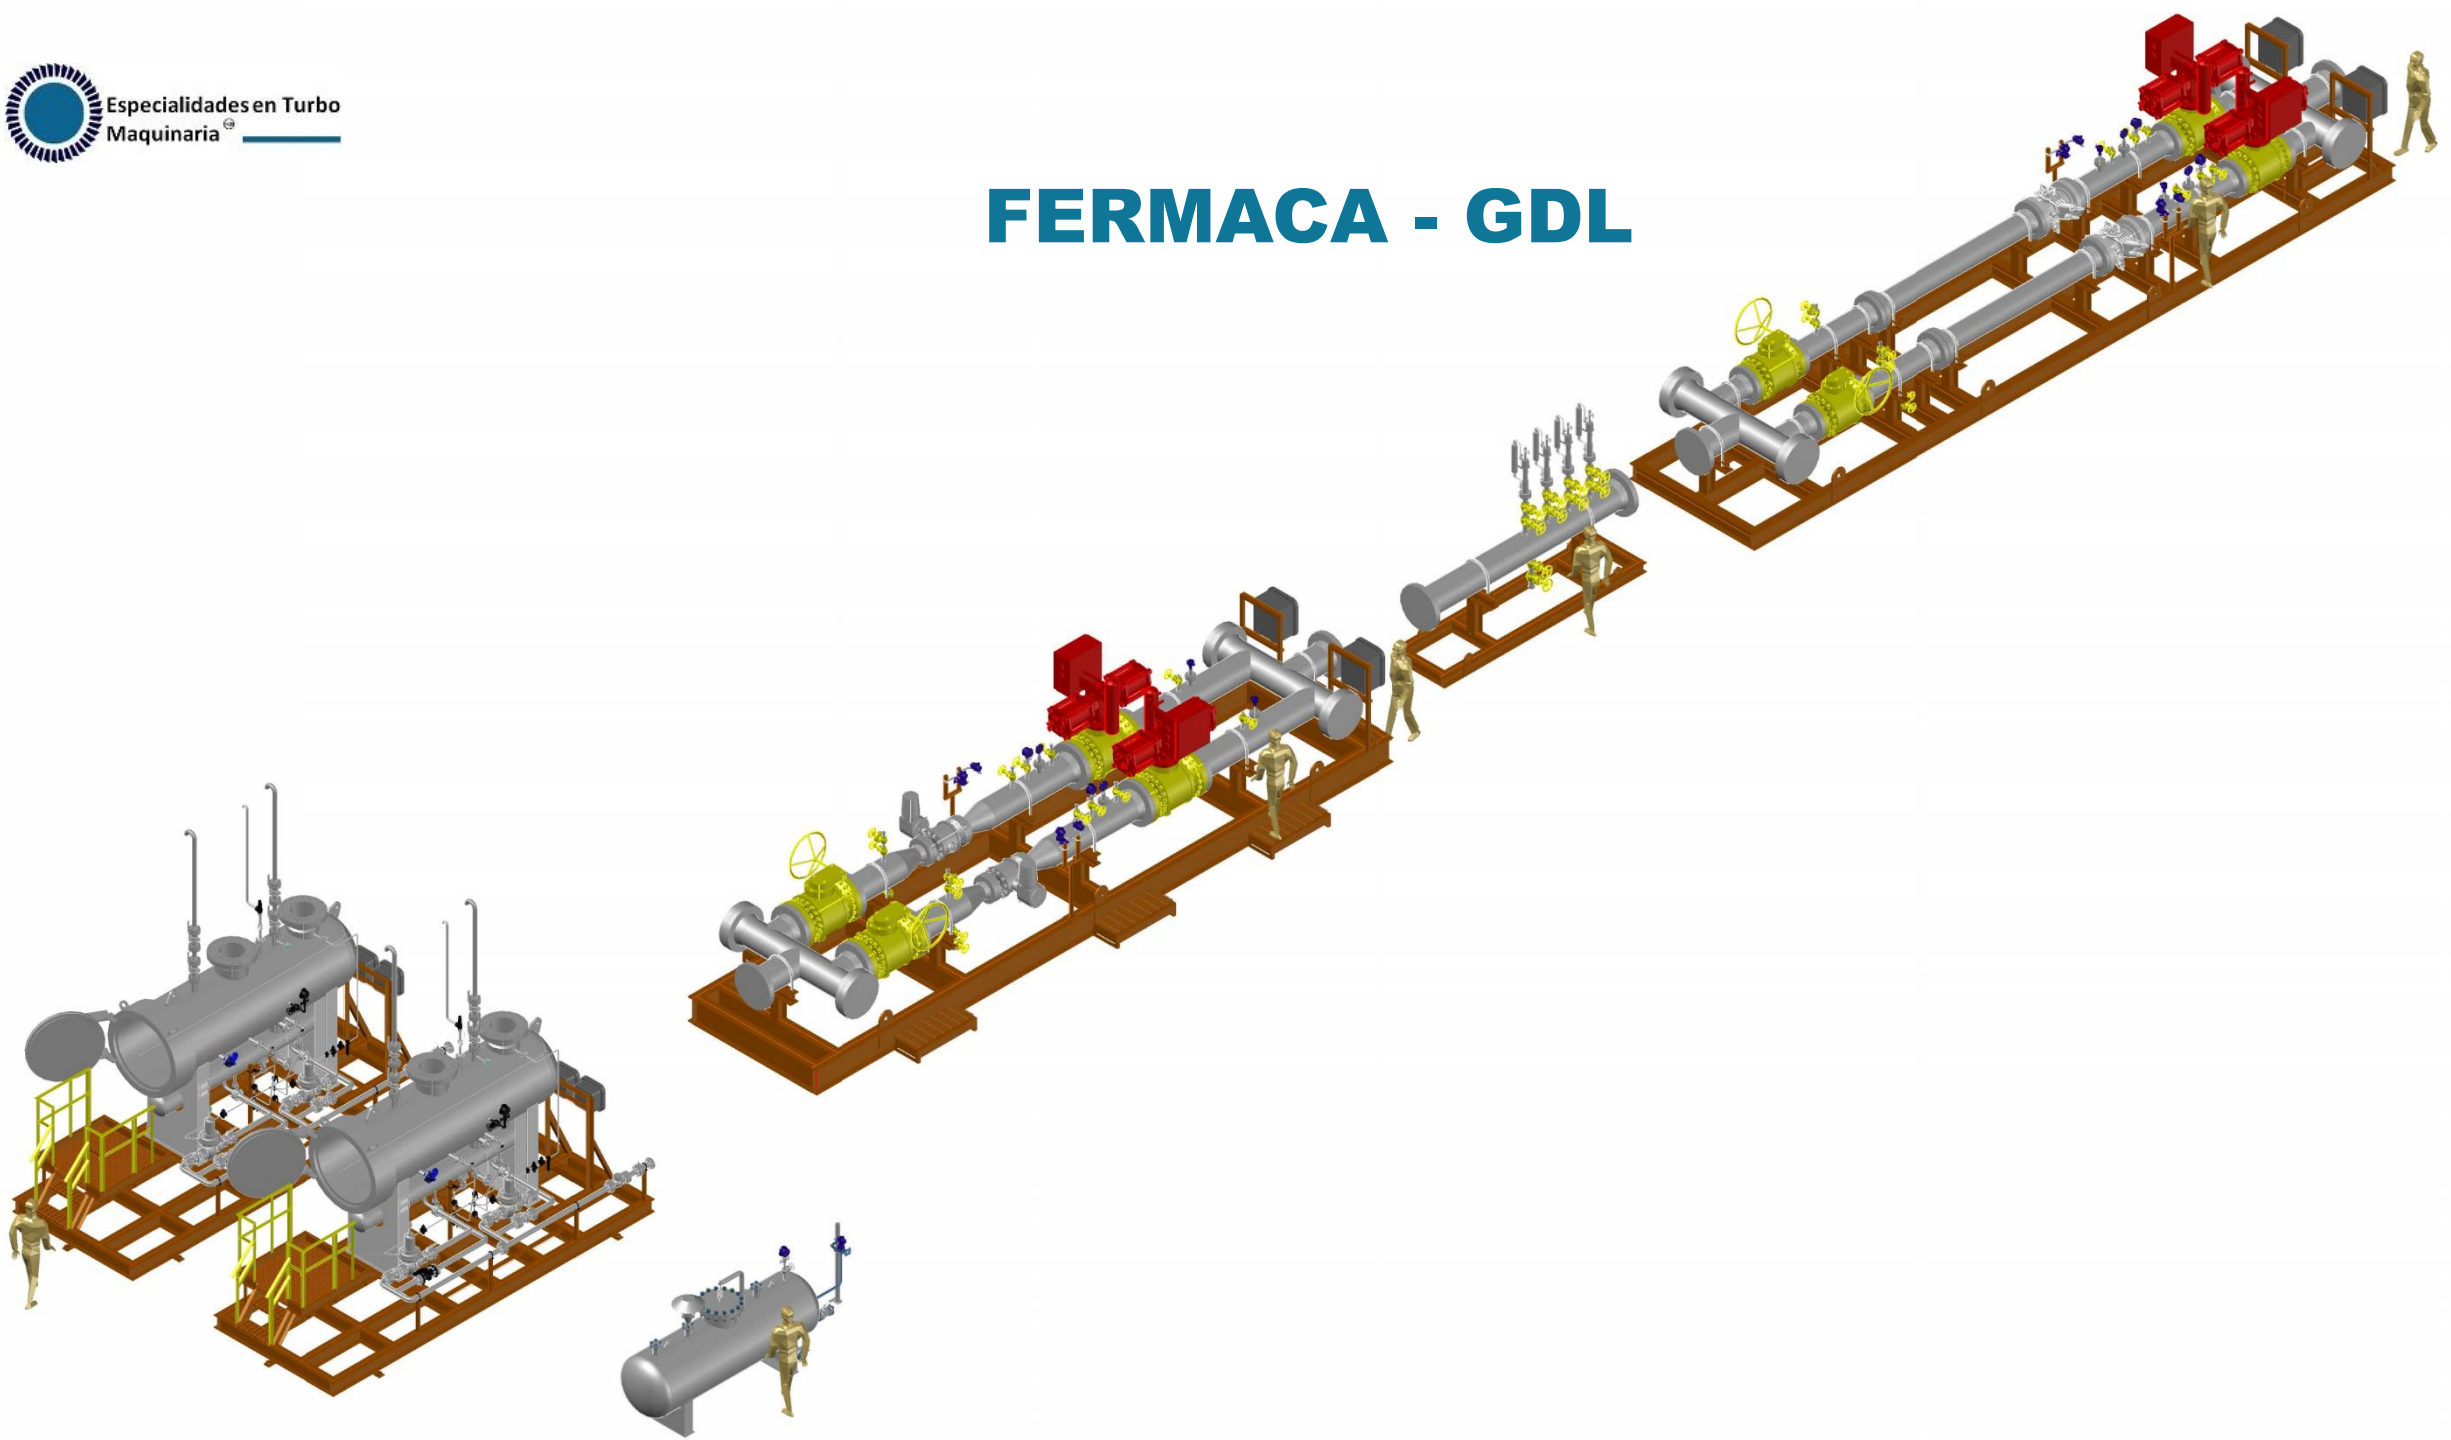

PROYECTOS EJECUTADOS

Especialidades en Turbo
Maquinaria

PAJARITOS PATÍN 100

Especialidades en Turbo
Maquinaria

PAJARITOS PATÍN 1000

MADERO – PATÍN 1A

MADERO – PATÍN 1B

MADERO – PATÍN 2

MADERO – PATÍN 4 Y 5

FERMACA - LA LAGUNA

FERMACA - EOM

FERMACA - GDL

NUEVO TEAPA

PAJARITOS 1200

Especialidades en Turbo
Maquinaria

Cajas grises

PAJARITOS 1300

PAJARITOS 1403

Especialidades en Turbo
Maquinaria

PAJARITOS 1600

SALINACRUZ

RÍO BRAVO – MEDICIÓN DIESEL

RÍO BRAVO – MEDICIÓN GASOLINA

RÍO BRAVO – ATL SUR

IENOVA CARROTANQUE VERACRUZ

Especialidades en Turbo
Maquinaria

SHALAPA