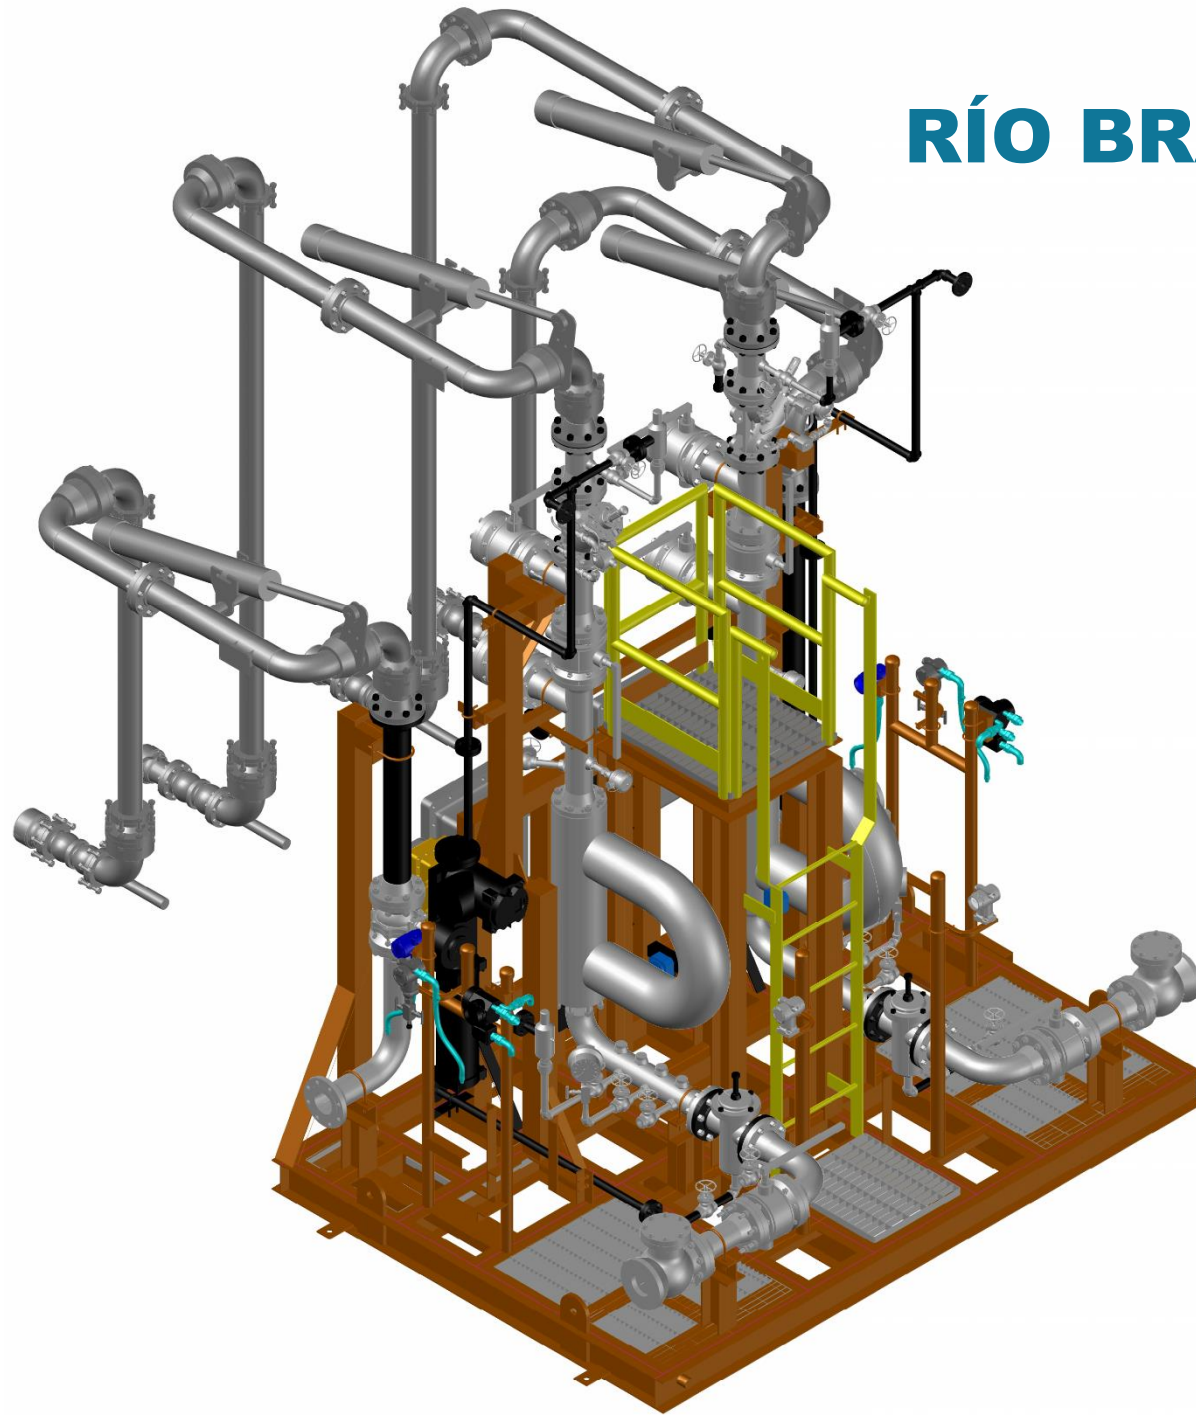

PROYECTOS EJECUTADOS

Especialidades en Turbo
Maquinaria

PAJARITOS PATÍN 100

Especialidades en Turbo
Maquinaria

PAJARITOS PATÍN 1000

MADERO – PATÍN 1A

MADERO – PATÍN 1B

MADERO – PATÍN 2

PAJARITOS 1300

PAJARITOS 1403

Especialidades en Turbo
Maquinaria

PAJARITOS 1600

SALINACRUZ

RÍO BRAVO – MEDICIÓN DIESEL

RÍO BRAVO – MEDICIÓN GASOLINA

RÍO BRAVO – ATL SUR

ROXAR 1001

ROXAR 1002

IENOVA GUAYMAS

IENOVA EMPALME I

IENOVA EMPALME II

VOPAK

IENOVA AUTOTANQUE VERACRUZ

IENOVA CARROTANQUE VERACRUZ