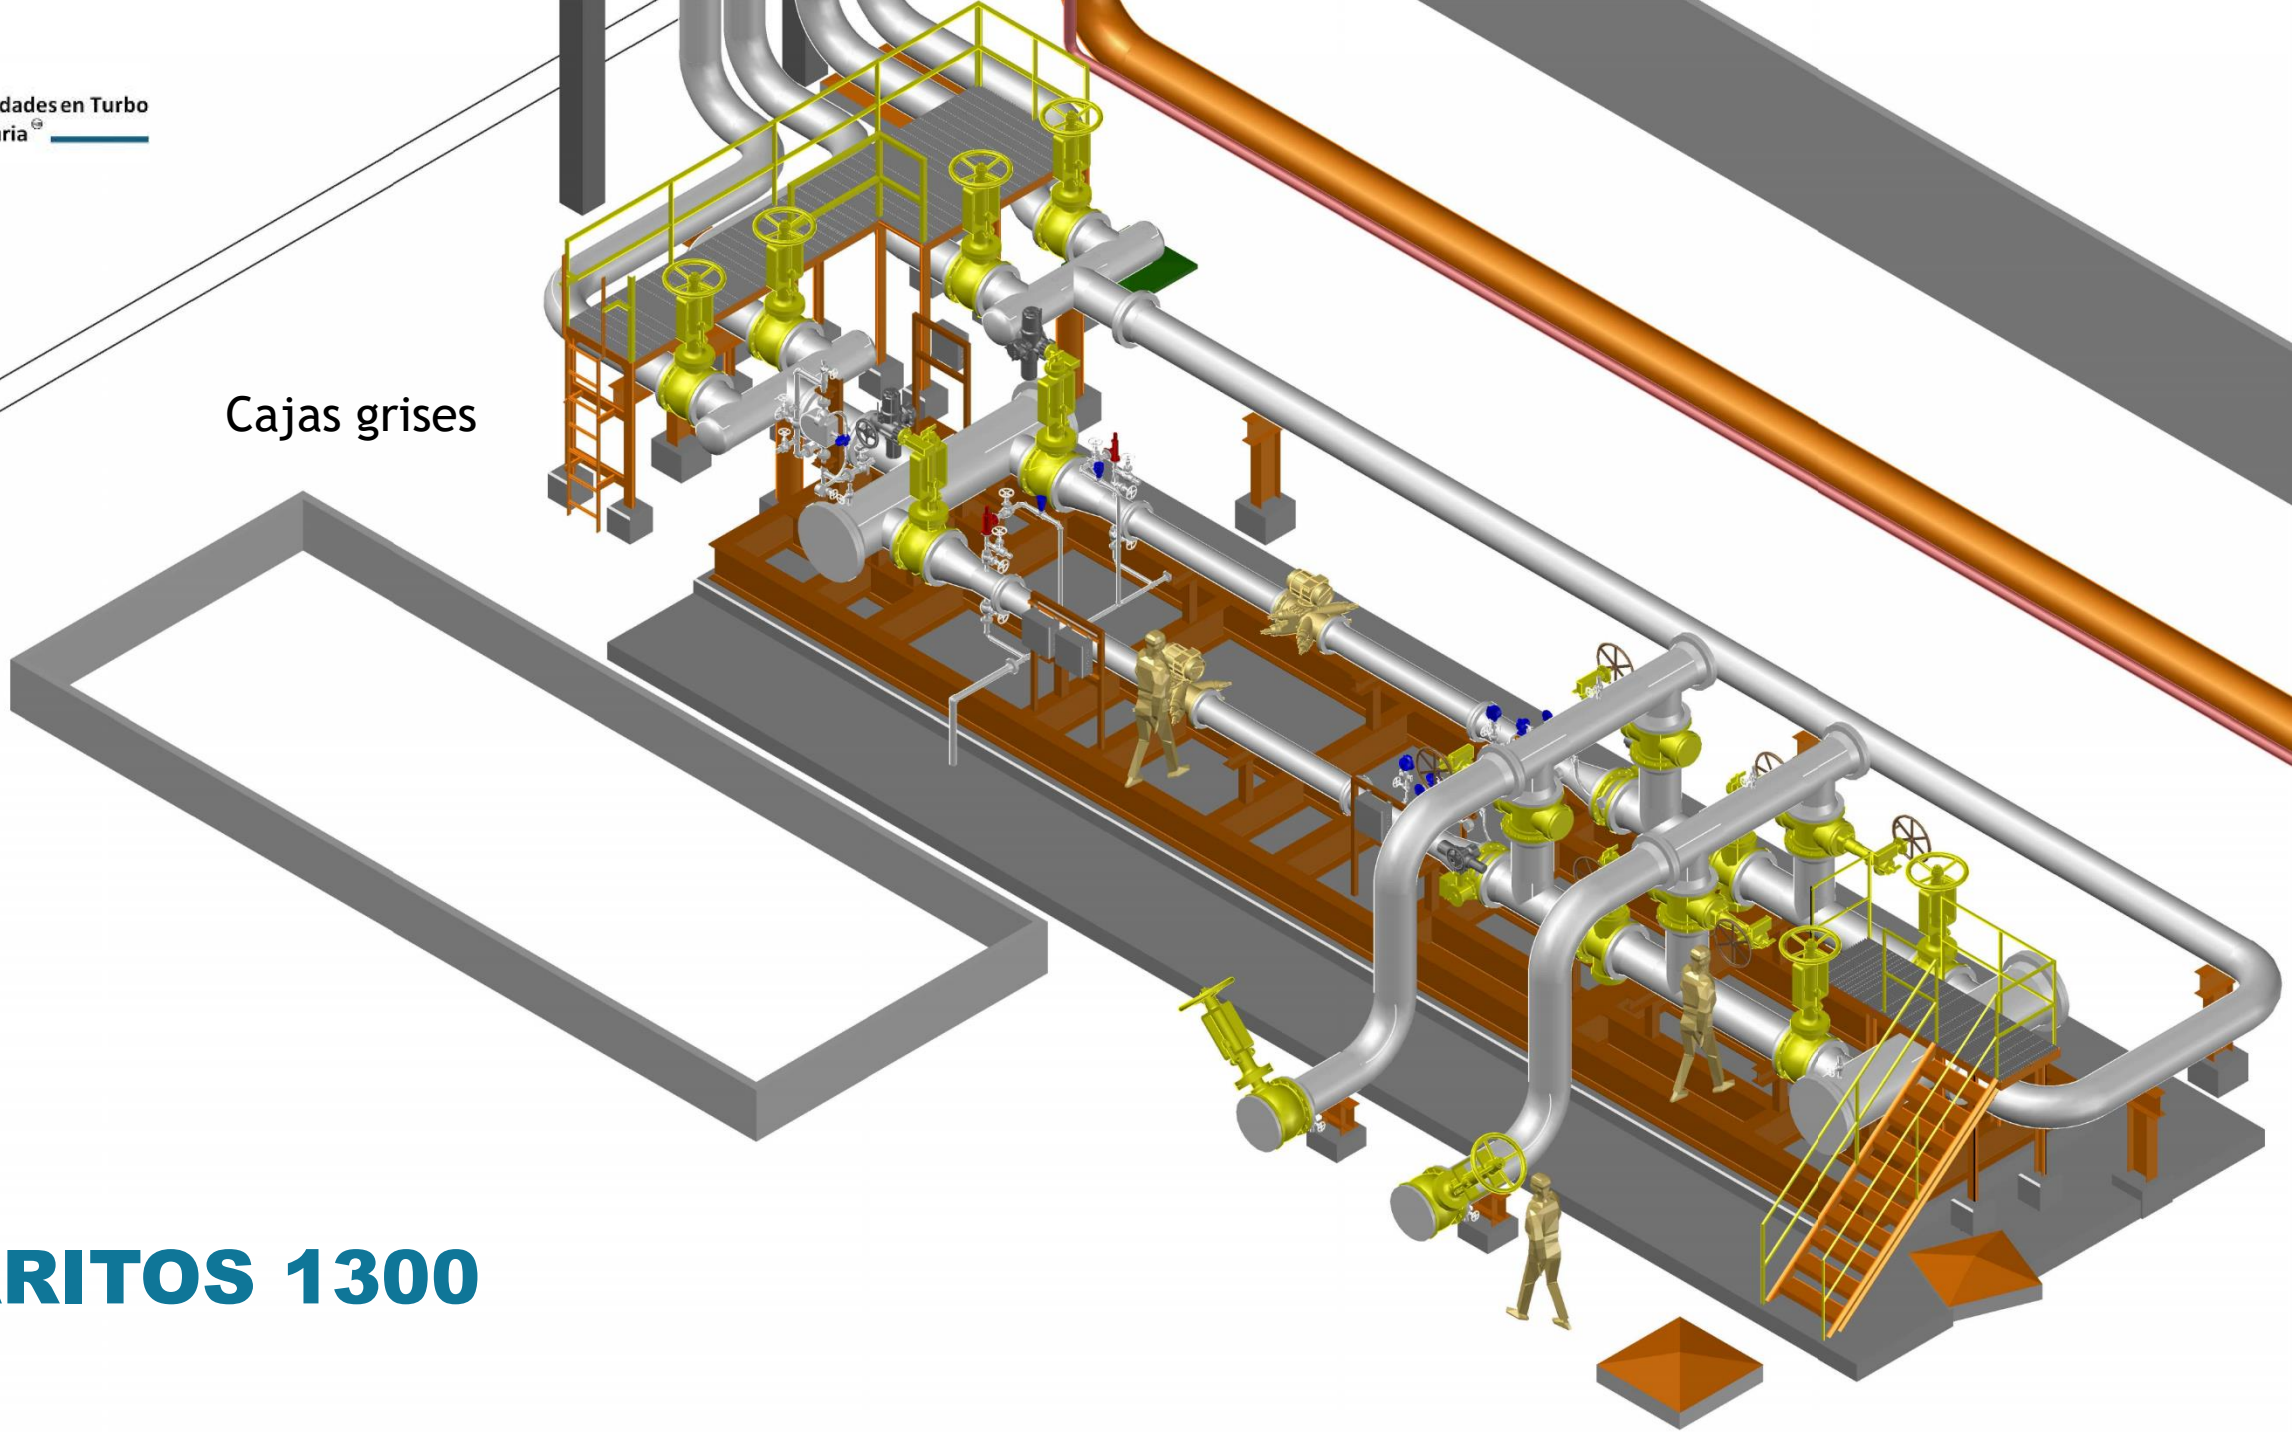

PROYECTOS EJECUTADOS

Especialidades en Turbo
Maquinaria

PAJARITOS PATÍN 100

Especialidades en Turbo
Maquinaria

PAJARITOS PATÍN 1000

MADERO – PATÍN 1A

MADERO – PATÍN 1B

MADERO – PATÍN 2

MADERO – PATÍN 4 Y 5

FERMACA - LA LAGUNA

FERMACA - EOM

FERMACA - GDL

NUEVO TEAPA

PAJARITOS 1200

Especialidades en Turbo
Maquinaria

Cajas grises

PAJARITOS 1300

PAJARITOS 1403

Especialidades en Turbo
Maquinaria

PAJARITOS 1600

SALINACRUZ

RÍO BRAVO – MEDICIÓN DIESEL

RÍO BRAVO – MEDICIÓN GASOLINA

RÍO BRAVO – ATL SUR

IENOVA CARROTANQUE VERACRUZ

Especialidades en Turbo
Maquinaria

SHALAPA