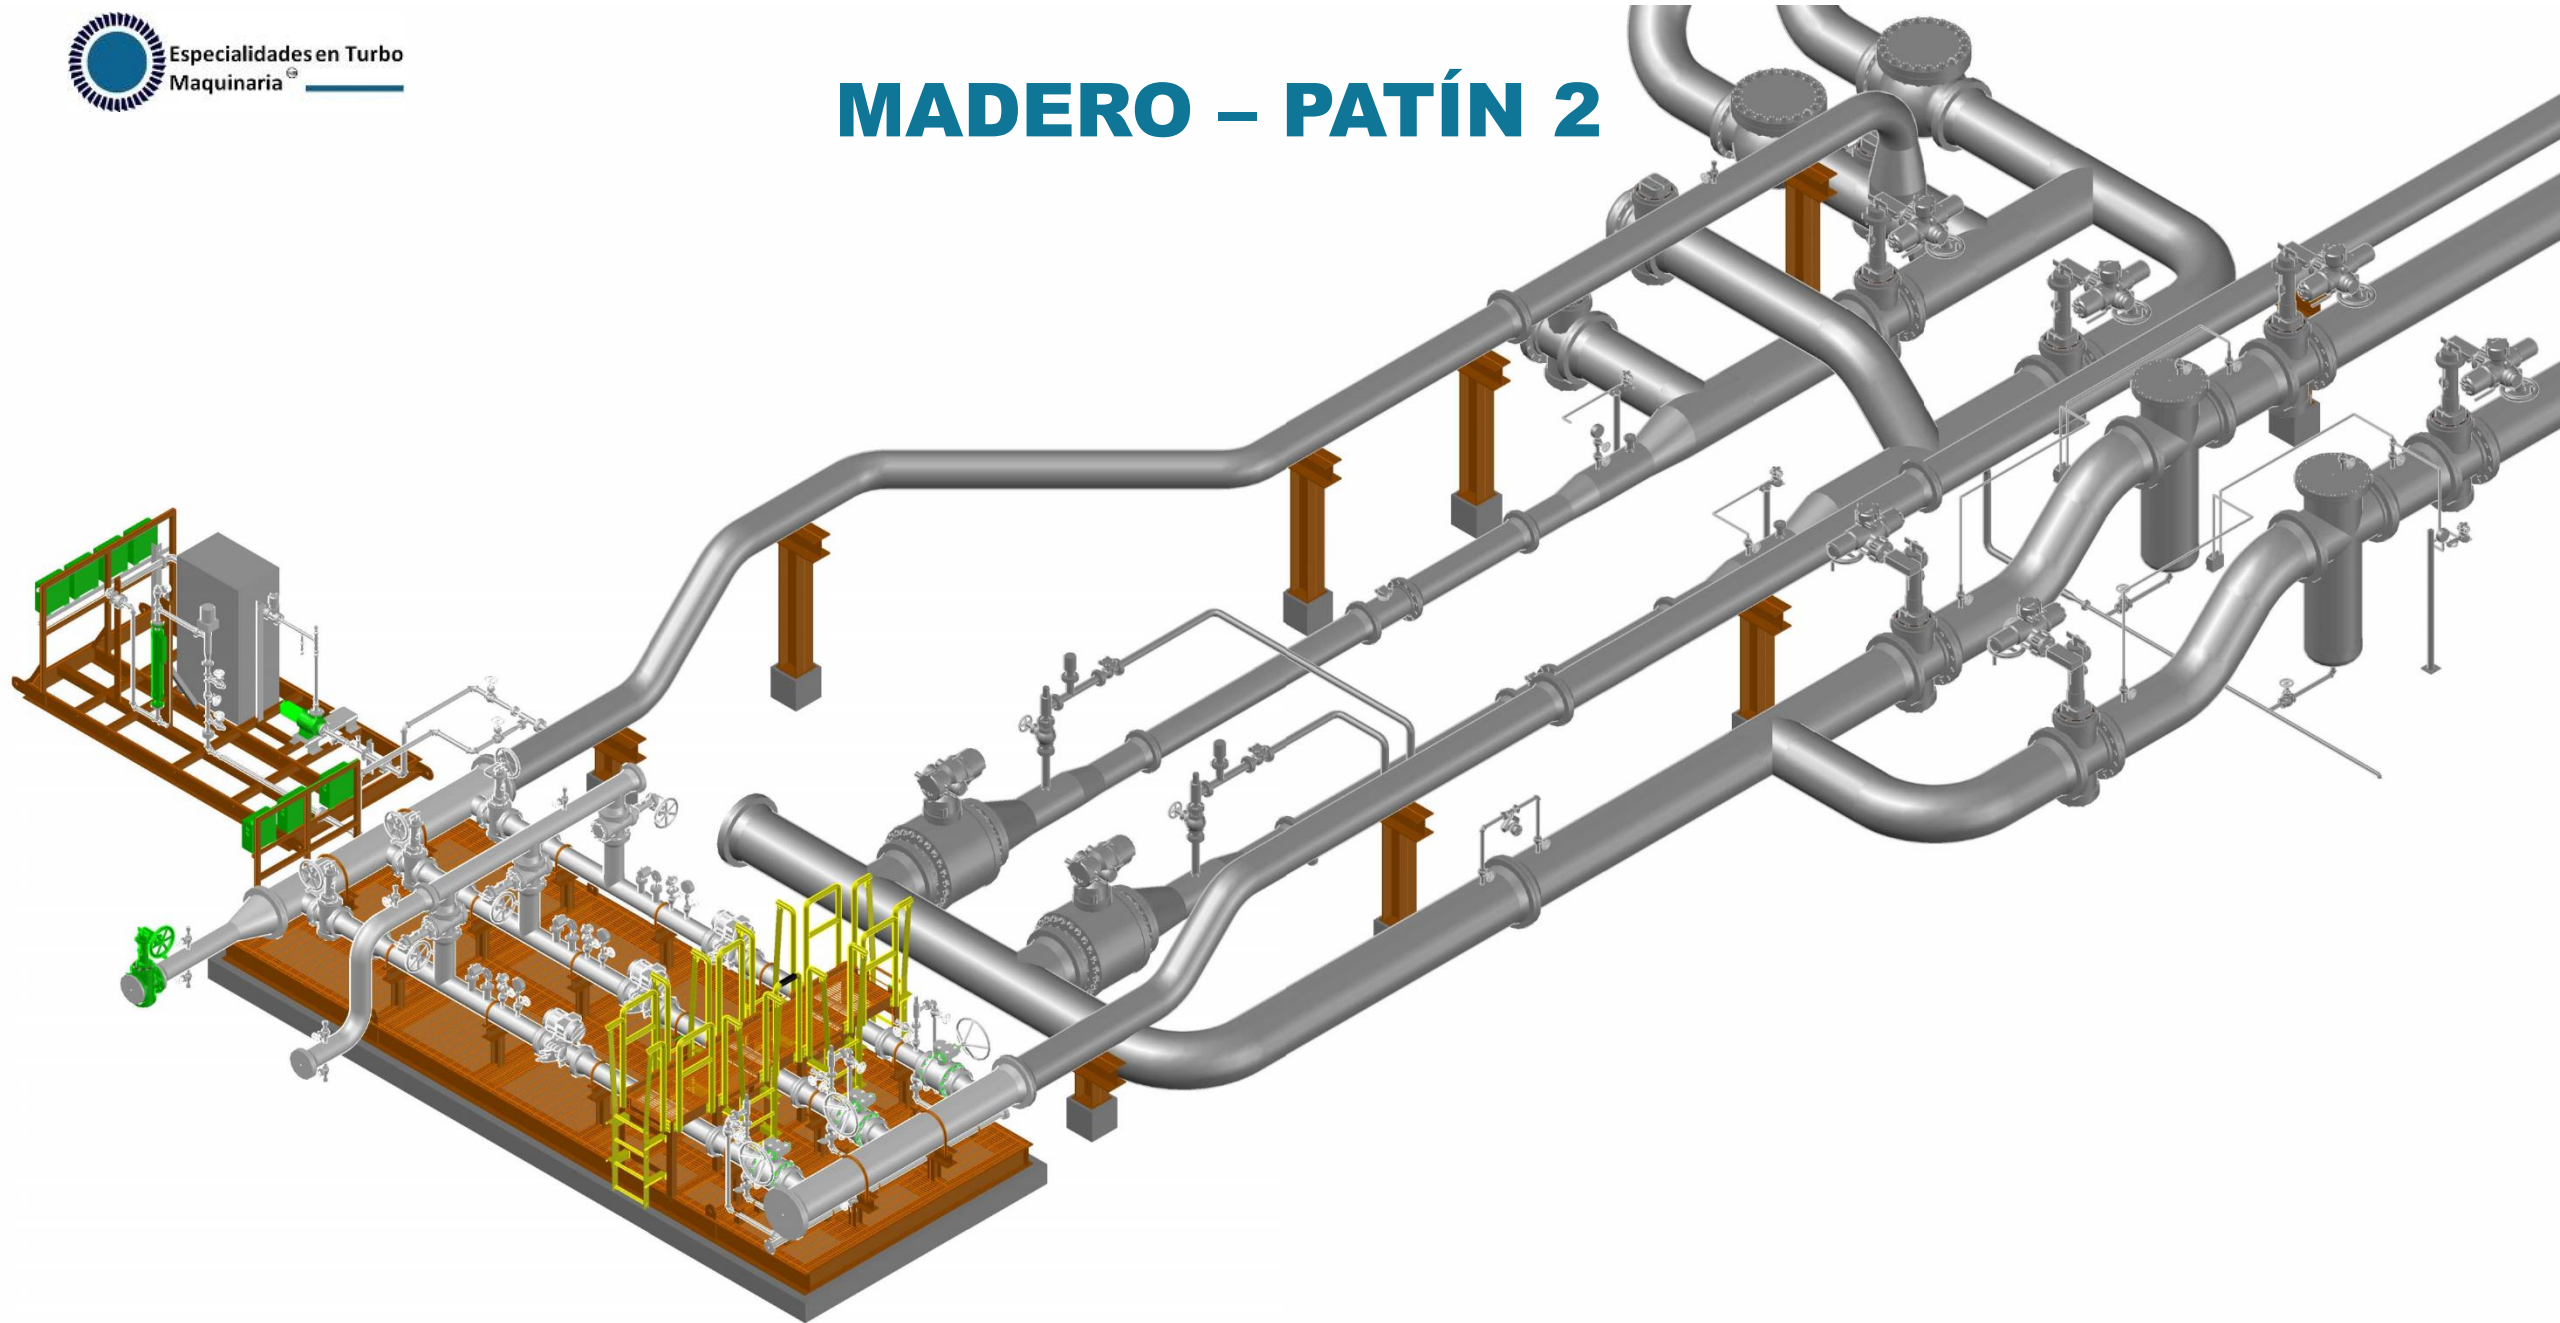

PROYECTOS EJECUTADOS

Especialidades en Turbo
Maquinaria

PAJARITOS PATÍN 100

Especialidades en Turbo
Maquinaria

PAJARITOS PATÍN 1000

MADERO – PATÍN 1A

MADERO – PATÍN 1B

MADERO – PATÍN 2

MADERO – PATÍN 4 Y 5

FERMACA - LA LAGUNA

FERMACA - EOM

FERMACA - GDL

NUEVO TEAPA

PAJARITOS 1200

Especialidades en Turbo
Maquinaria

Cajas grises

PAJARITOS 1300

PAJARITOS 1403

Especialidades en Turbo
Maquinaria

PAJARITOS 1600

SALINACRUZ

RÍO BRAVO – MEDICIÓN DIESEL

RÍO BRAVO – MEDICIÓN GASOLINA

RÍO BRAVO – ATL SUR

IENOVA CARROTANQUE VERACRUZ

Especialidades en Turbo
Maquinaria

SHALAPA