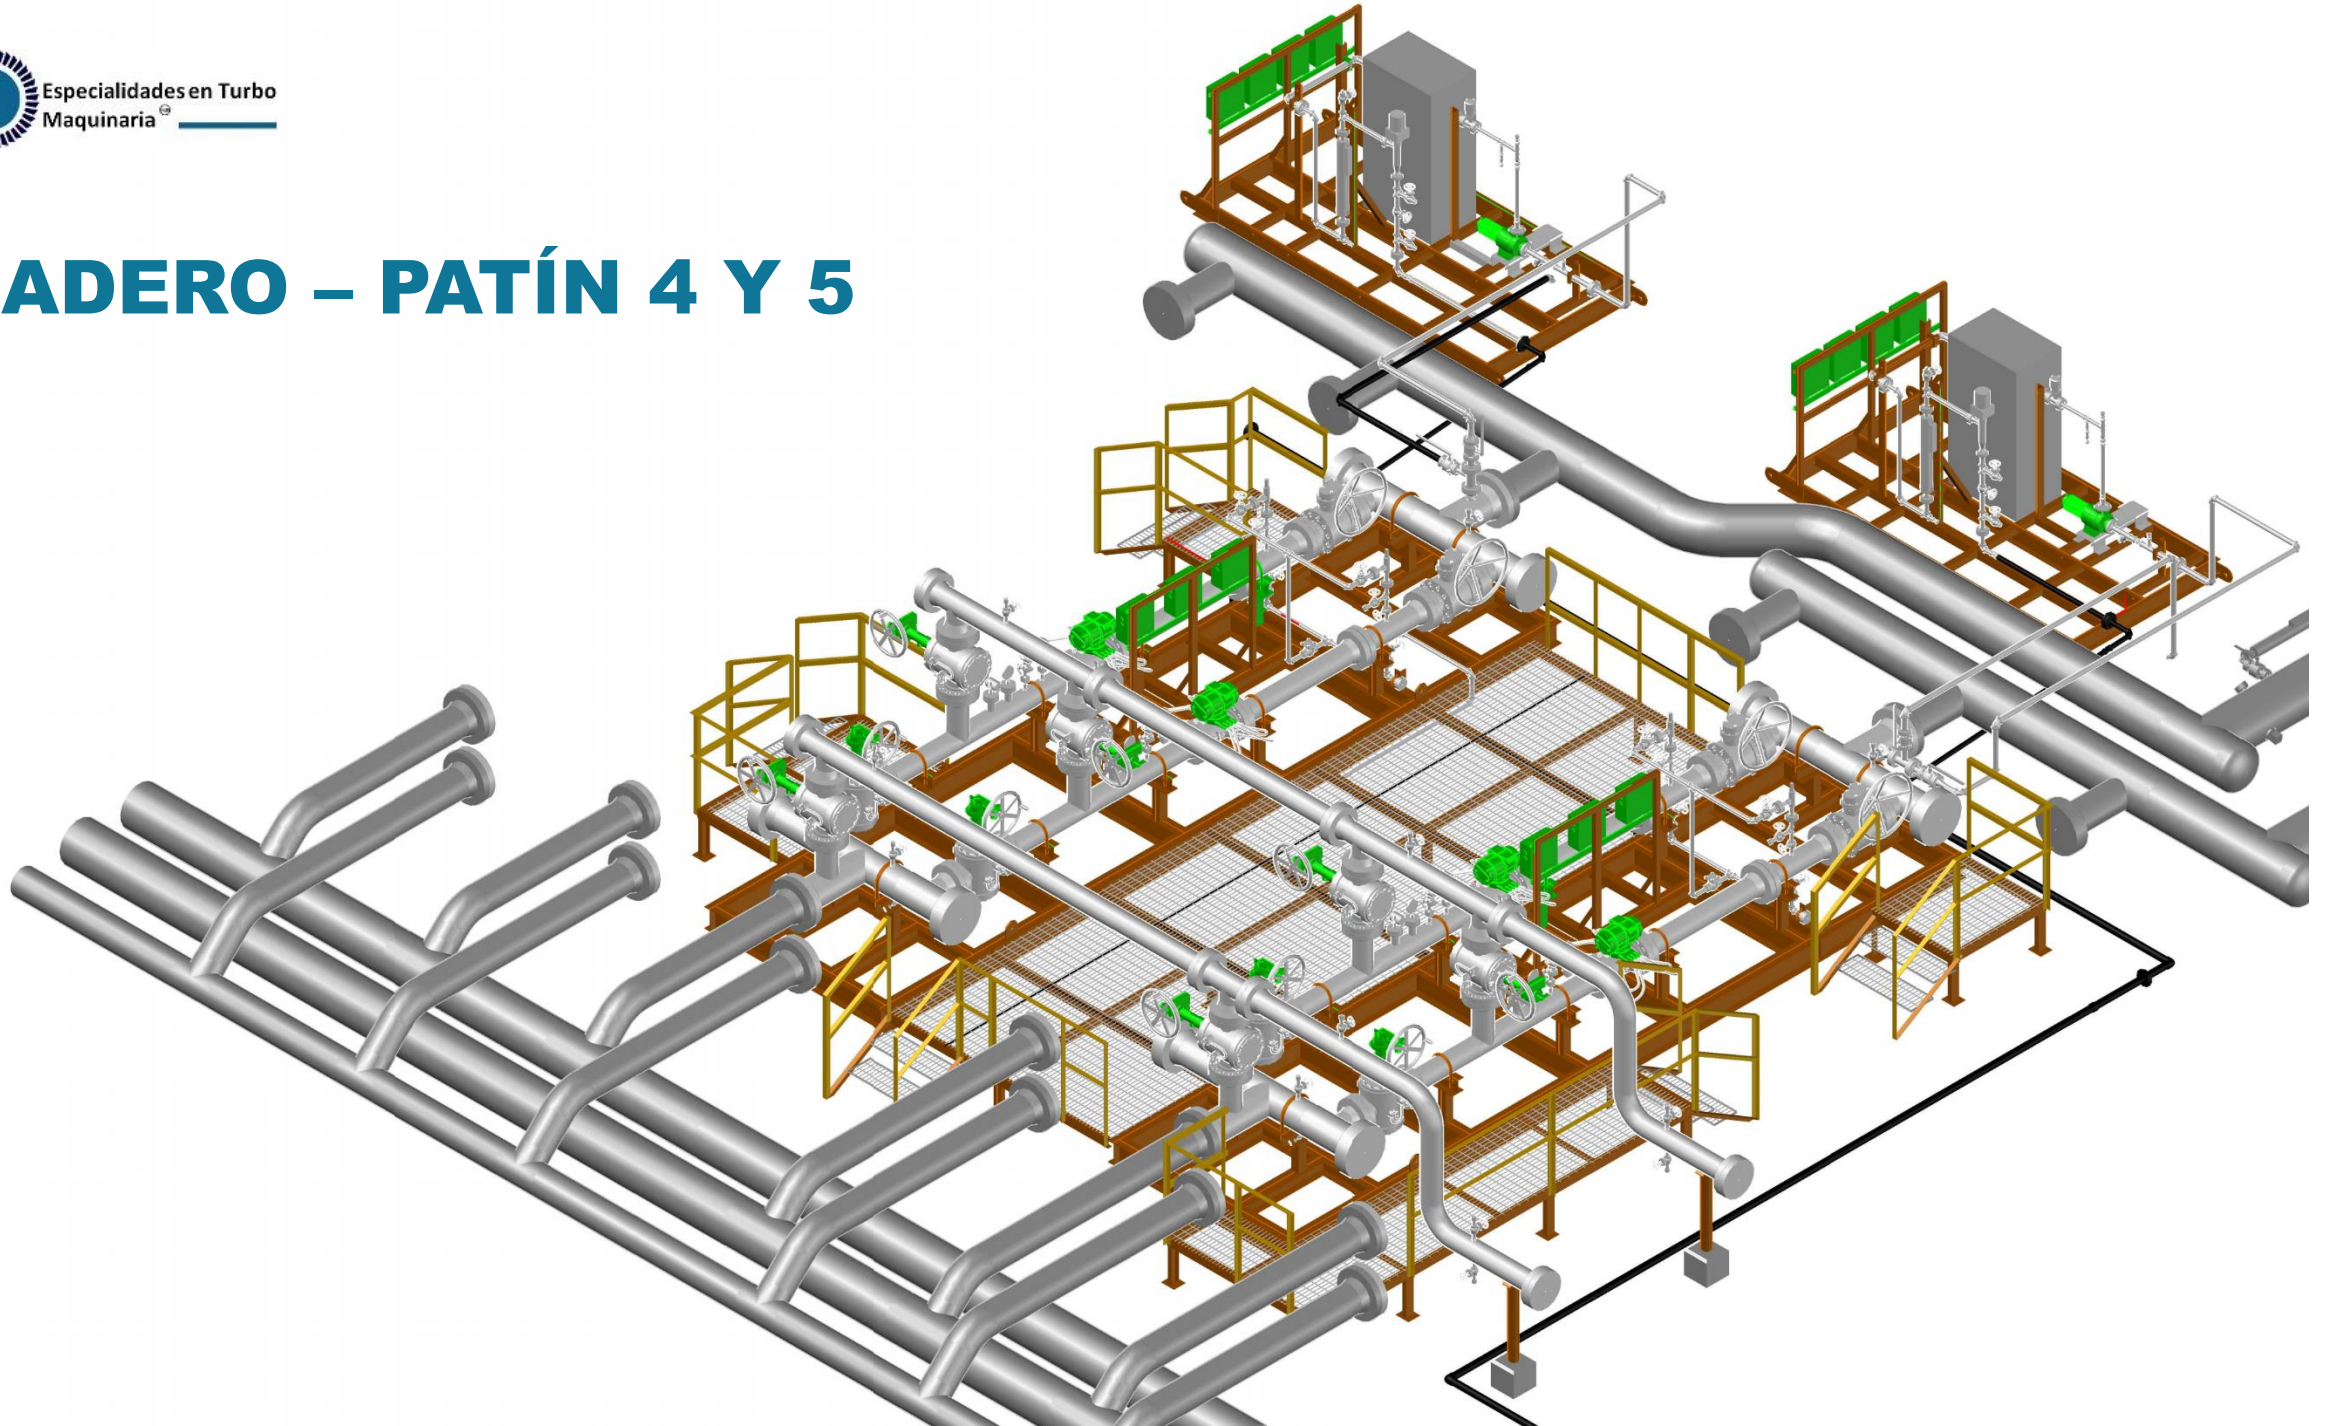

PROYECTOS EJECUTADOS

Especialidades en Turbo
Maquinaria

PAJARITOS PATÍN 100

Especialidades en Turbo
Maquinaria

PAJARITOS PATÍN 1000

MADERO – PATÍN 1A

MADERO – PATÍN 1B

MADERO – PATÍN 2

MADERO – PATÍN 4 Y 5

FERMACA - LA LAGUNA

FERMACA - EOM

FERMACA - GDL

NUEVO TEAPA

PAJARITOS 1200

Especialidades en Turbo
Maquinaria

Cajas grises

PAJARITOS 1300

PAJARITOS 1403

Especialidades en Turbo
Maquinaria

PAJARITOS 1600

SALINACRUZ

RÍO BRAVO – MEDICIÓN DIESEL

RÍO BRAVO – MEDICIÓN GASOLINA

RÍO BRAVO – ATL SUR

IENOVA CARROTANQUE VERACRUZ

Especialidades en Turbo
Maquinaria

SHALAPA