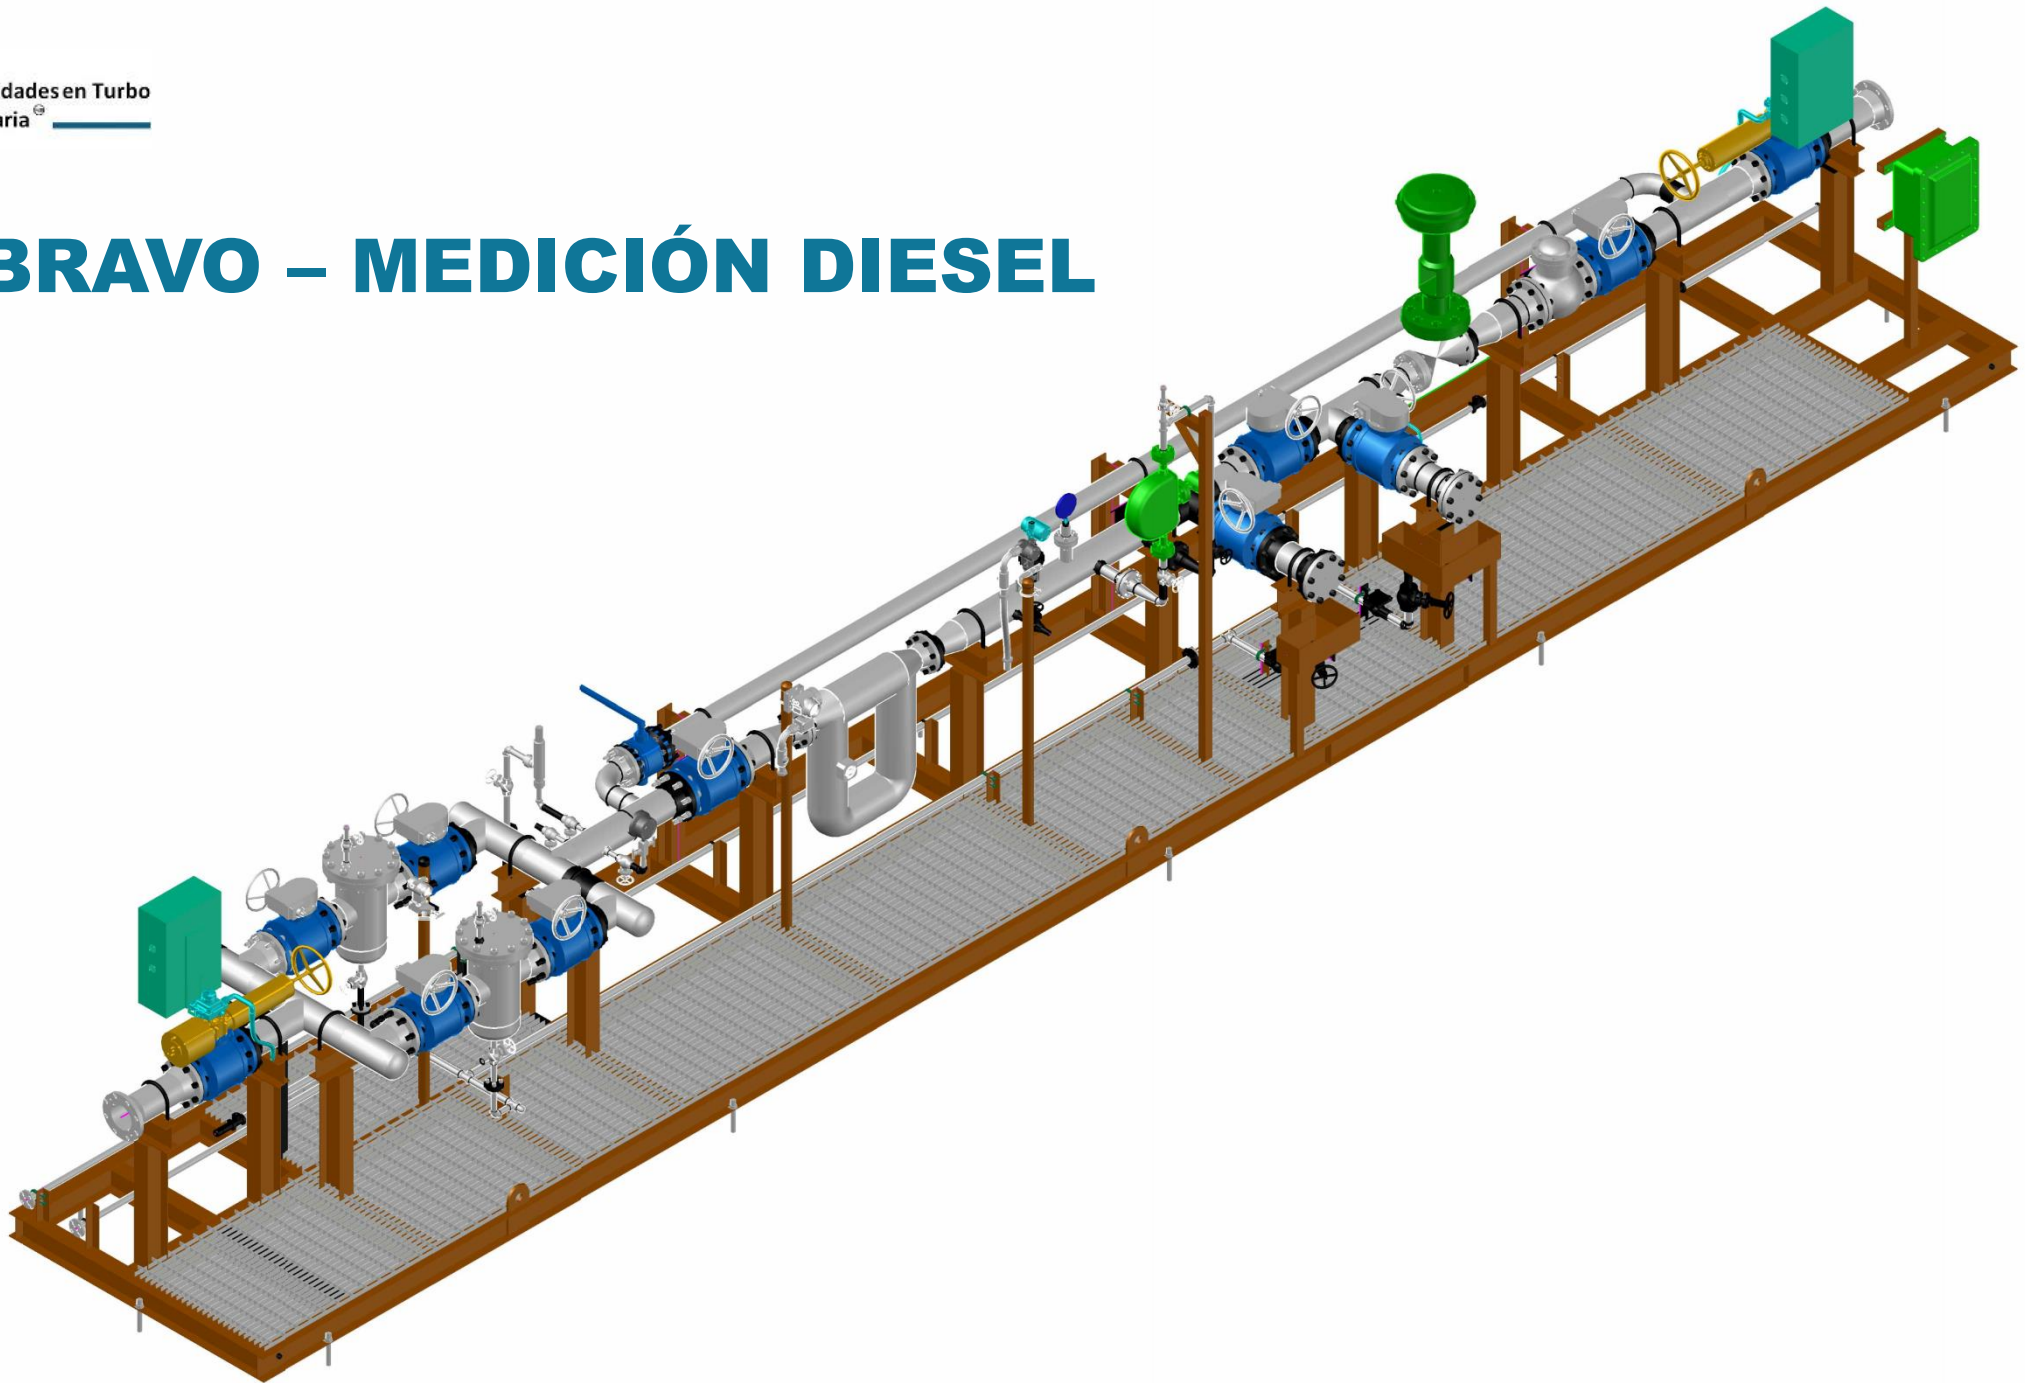

PROYECTOS EJECUTADOS

Especialidades en Turbo
Maquinaria

PAJARITOS PATÍN 100

Especialidades en Turbo
Maquinaria

PAJARITOS PATÍN 1000

MADERO – PATÍN 1A

MADERO – PATÍN 1B

MADERO – PATÍN 2

PAJARITOS 1300

PAJARITOS 1403

Especialidades en Turbo
Maquinaria

PAJARITOS 1600

SALINACRUZ

RÍO BRAVO – MEDICIÓN DIESEL

RÍO BRAVO – MEDICIÓN GASOLINA

RÍO BRAVO – ATL SUR

ROXAR 1001

ROXAR 1002

IENOVA GUAYMAS

IENOVA EMPALME I

IENOVA EMPALME II

VOPAK

IENOVA AUTOTANQUE VERACRUZ

IENOVA CARROTANQUE VERACRUZ