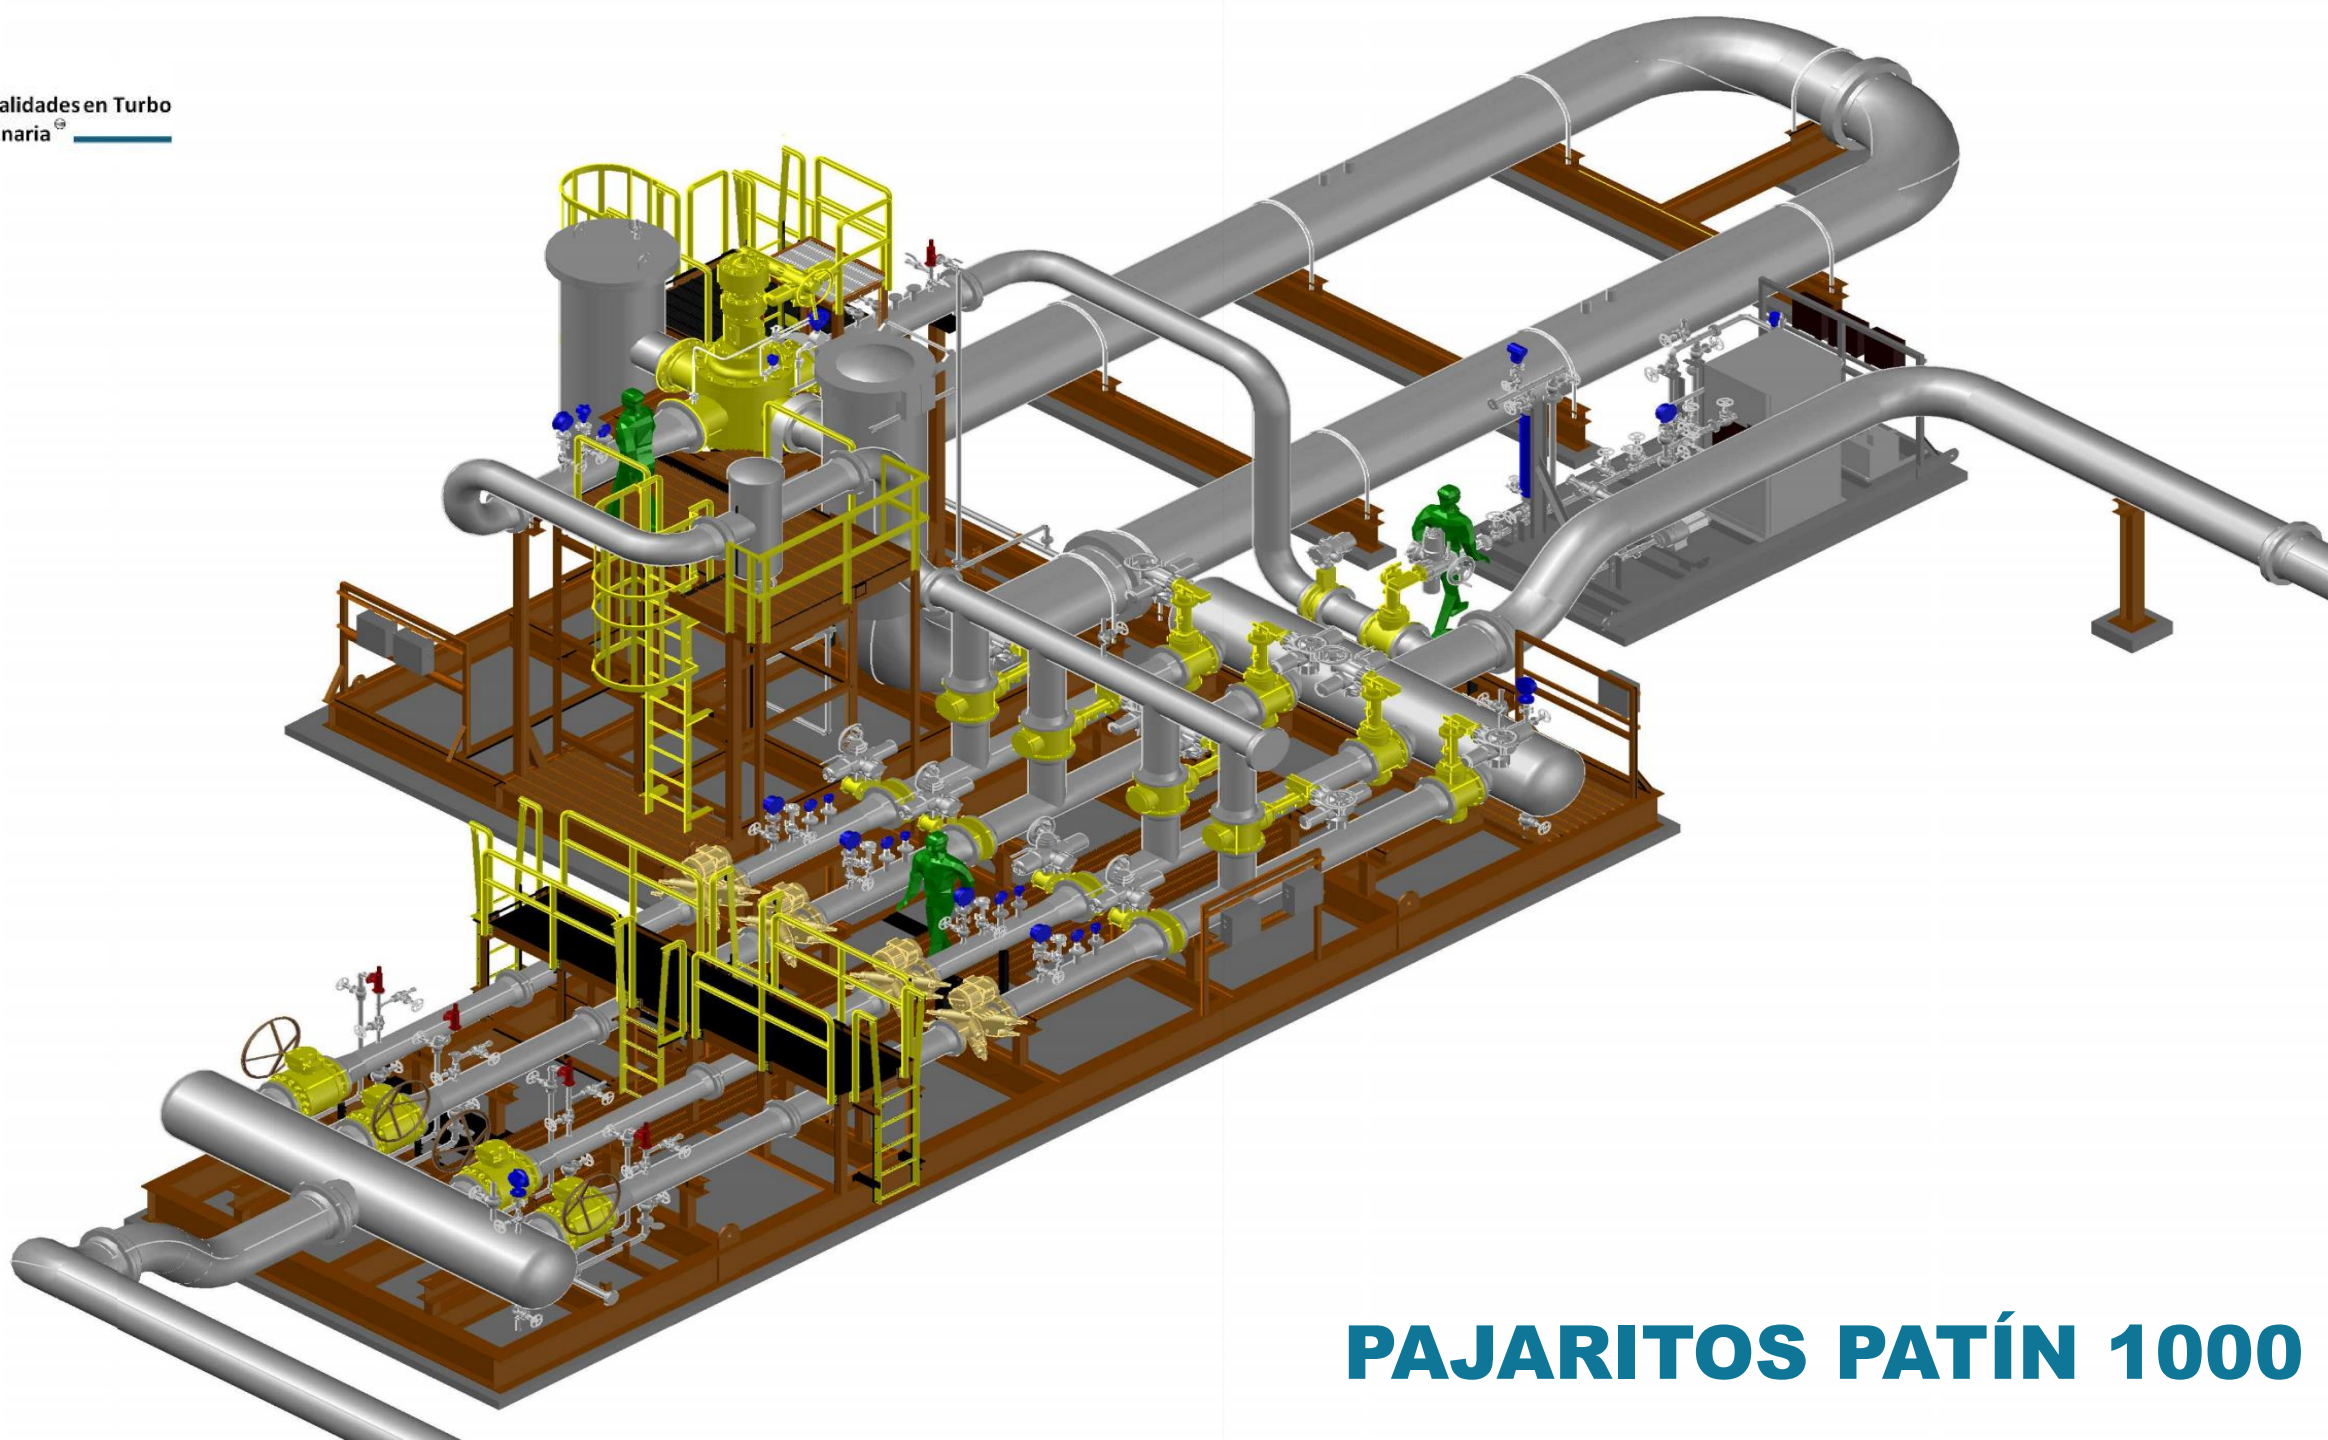

PROYECTOS EJECUTADOS

Especialidades en Turbo
Maquinaria

PAJARITOS PATÍN 100

Especialidades en Turbo
Maquinaria

PAJARITOS PATÍN 1000

MADERO – PATÍN 1A

MADERO – PATÍN 1B

MADERO – PATÍN 2

MADERO – PATÍN 4 Y 5

FERMACA - LA LAGUNA

FERMACA - EOM

FERMACA - GDL

NUEVO TEAPA

PAJARITOS 1200

Especialidades en Turbo
Maquinaria

Cajas grises

PAJARITOS 1300

PAJARITOS 1403

Especialidades en Turbo
Maquinaria

PAJARITOS 1600

SALINACRUZ

RÍO BRAVO – MEDICIÓN DIESEL

RÍO BRAVO – MEDICIÓN GASOLINA

RÍO BRAVO – ATL SUR

IENOVA CARROTANQUE VERACRUZ

Especialidades en Turbo
Maquinaria

SHALAPA