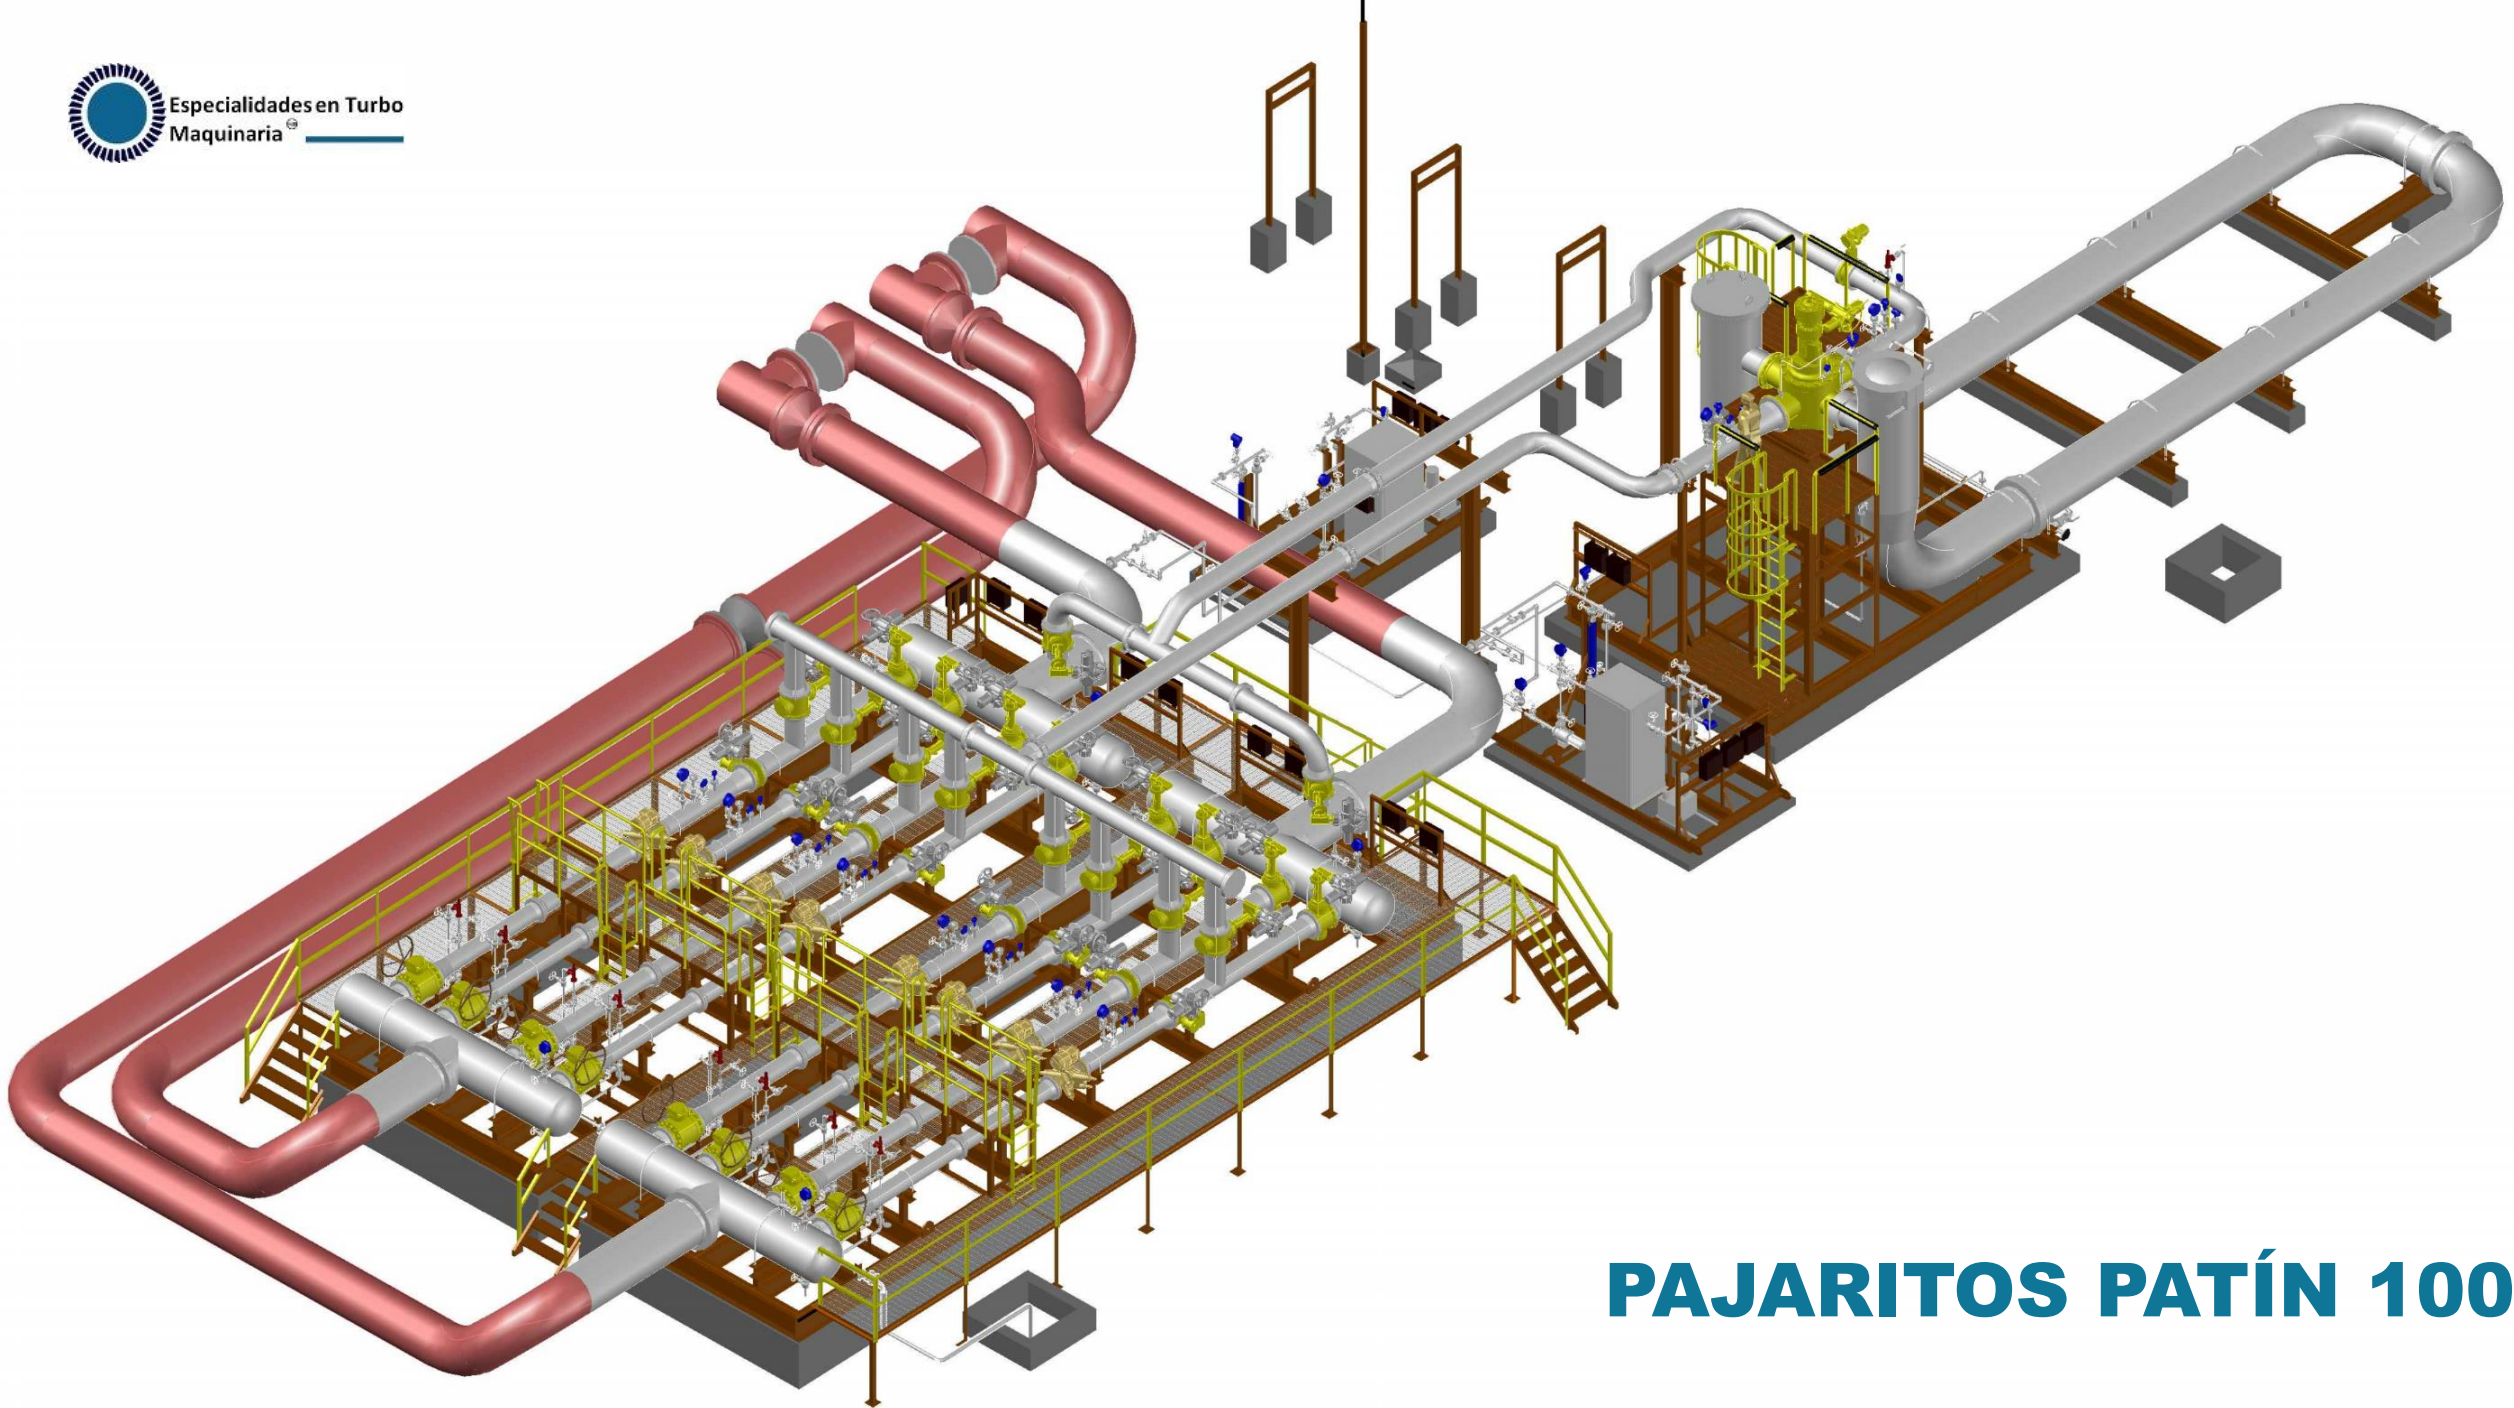

PROYECTOS EJECUTADOS

Especialidades en Turbo
Maquinaria

PAJARITOS PATÍN 100

Especialidades en Turbo
Maquinaria

PAJARITOS PATÍN 1000

MADERO – PATÍN 1A

MADERO – PATÍN 1B

MADERO – PATÍN 2

MADERO – PATÍN 4 Y 5

FERMACA - LA LAGUNA

FERMACA - EOM

FERMACA - GDL

NUEVO TEAPA

PAJARITOS 1200

Especialidades en Turbo
Maquinaria

Cajas grises

PAJARITOS 1300

PAJARITOS 1403

Especialidades en Turbo
Maquinaria

PAJARITOS 1600

SALINACRUZ

RÍO BRAVO – MEDICIÓN DIESEL

RÍO BRAVO – MEDICIÓN GASOLINA

RÍO BRAVO – ATL SUR

IENOVA CARROTANQUE VERACRUZ

Especialidades en Turbo
Maquinaria

SHALAPA