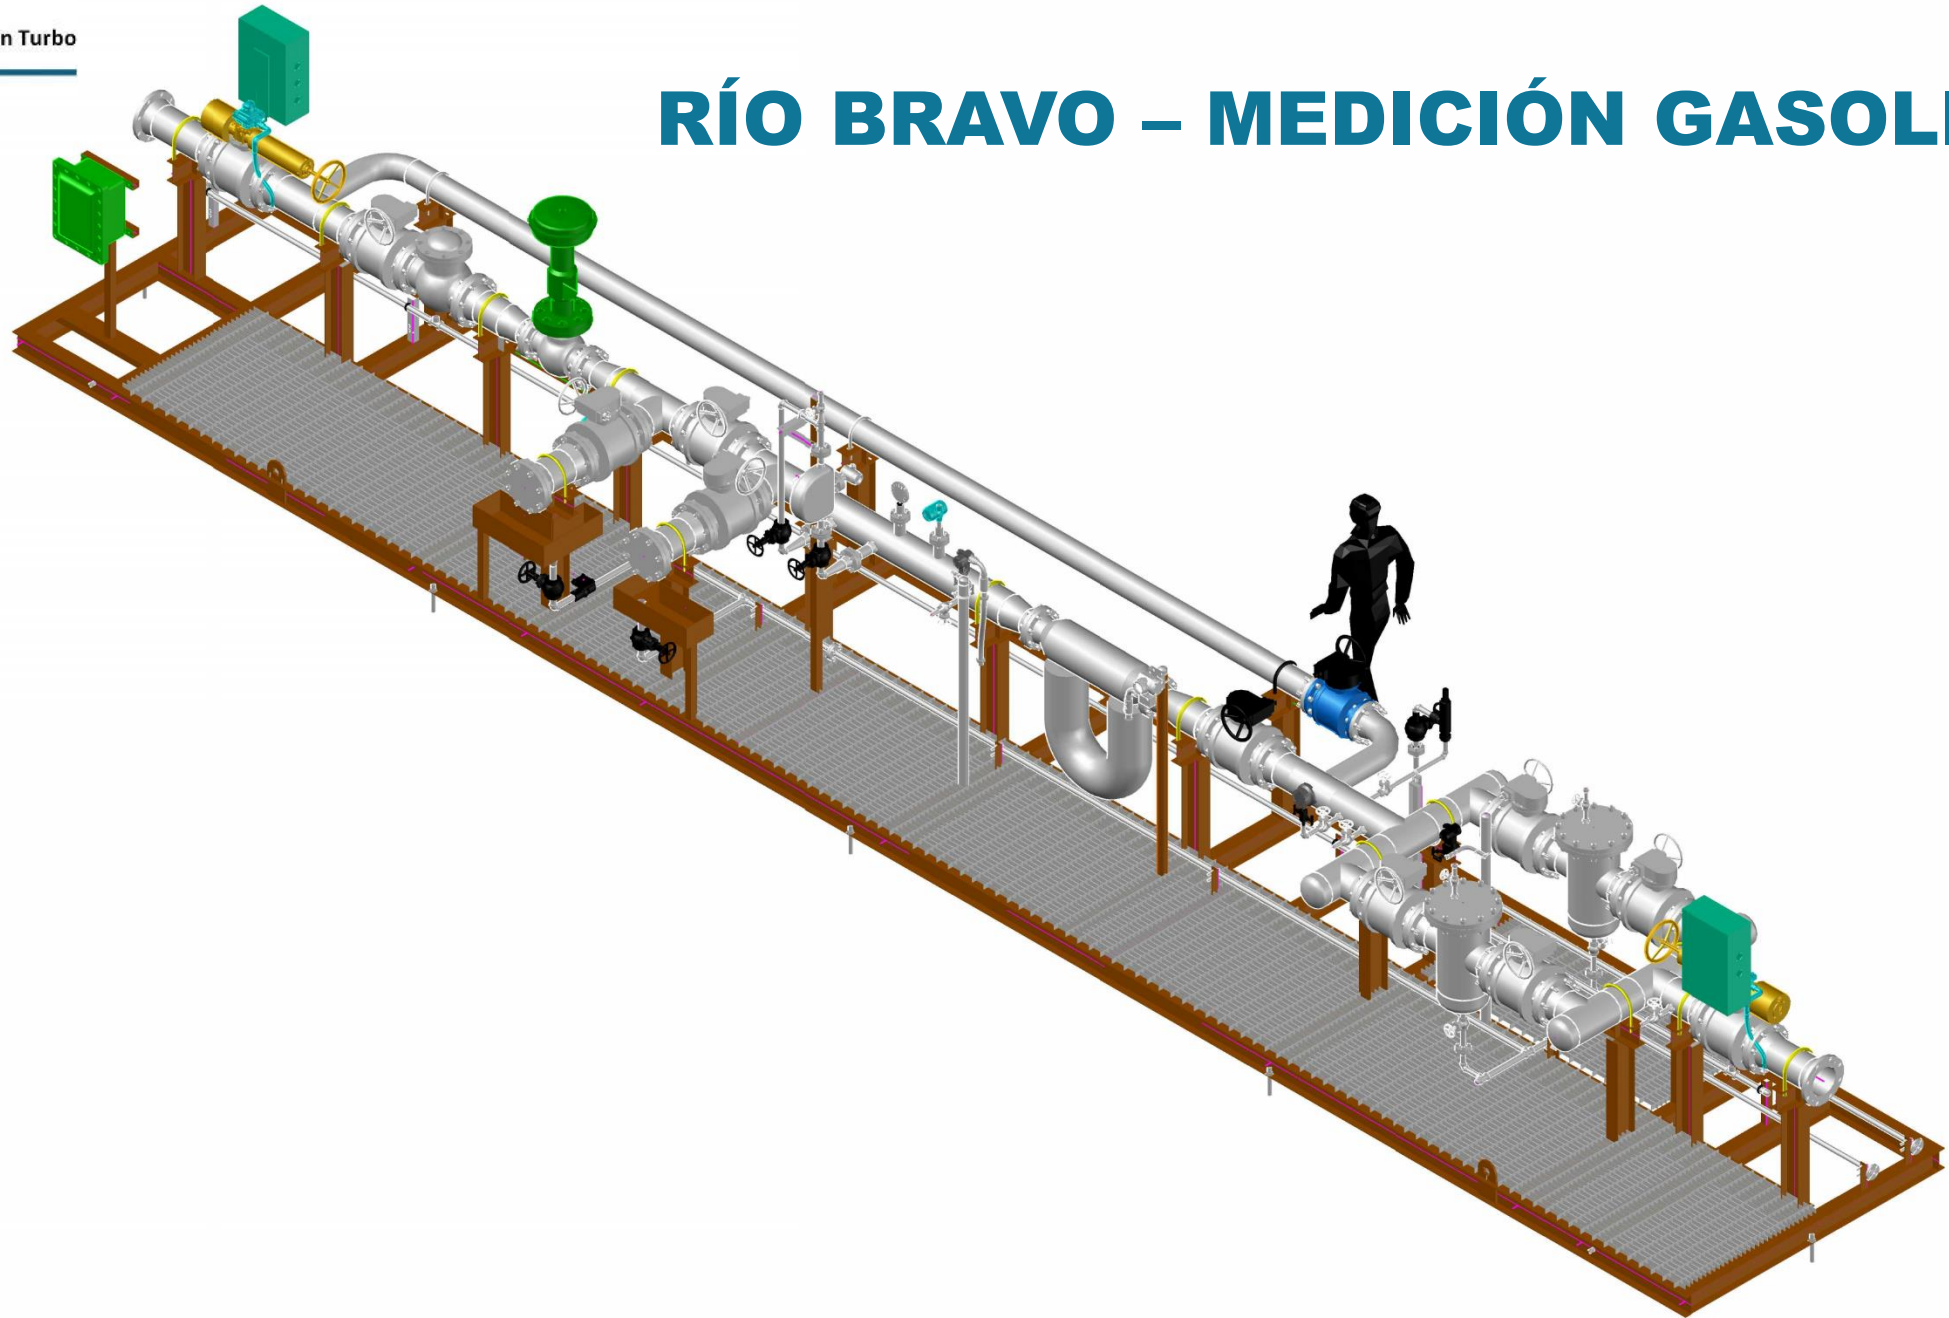

PROYECTOS EJECUTADOS

Especialidades en Turbo
Maquinaria

PAJARITOS PATÍN 100

Especialidades en Turbo
Maquinaria

PAJARITOS PATÍN 1000

MADERO – PATÍN 1A

MADERO – PATÍN 1B

MADERO – PATÍN 2

PAJARITOS 1300

PAJARITOS 1403

Especialidades en Turbo
Maquinaria

PAJARITOS 1600

SALINACRUZ

RÍO BRAVO – MEDICIÓN DIESEL

RÍO BRAVO – MEDICIÓN GASOLINA

RÍO BRAVO – ATL SUR

ROXAR 1001

ROXAR 1002

IENOVA GUAYMAS

IENOVA EMPALME I

IENOVA EMPALME II

VOPAK

IENOVA AUTOTANQUE VERACRUZ

IENOVA CARROTANQUE VERACRUZ