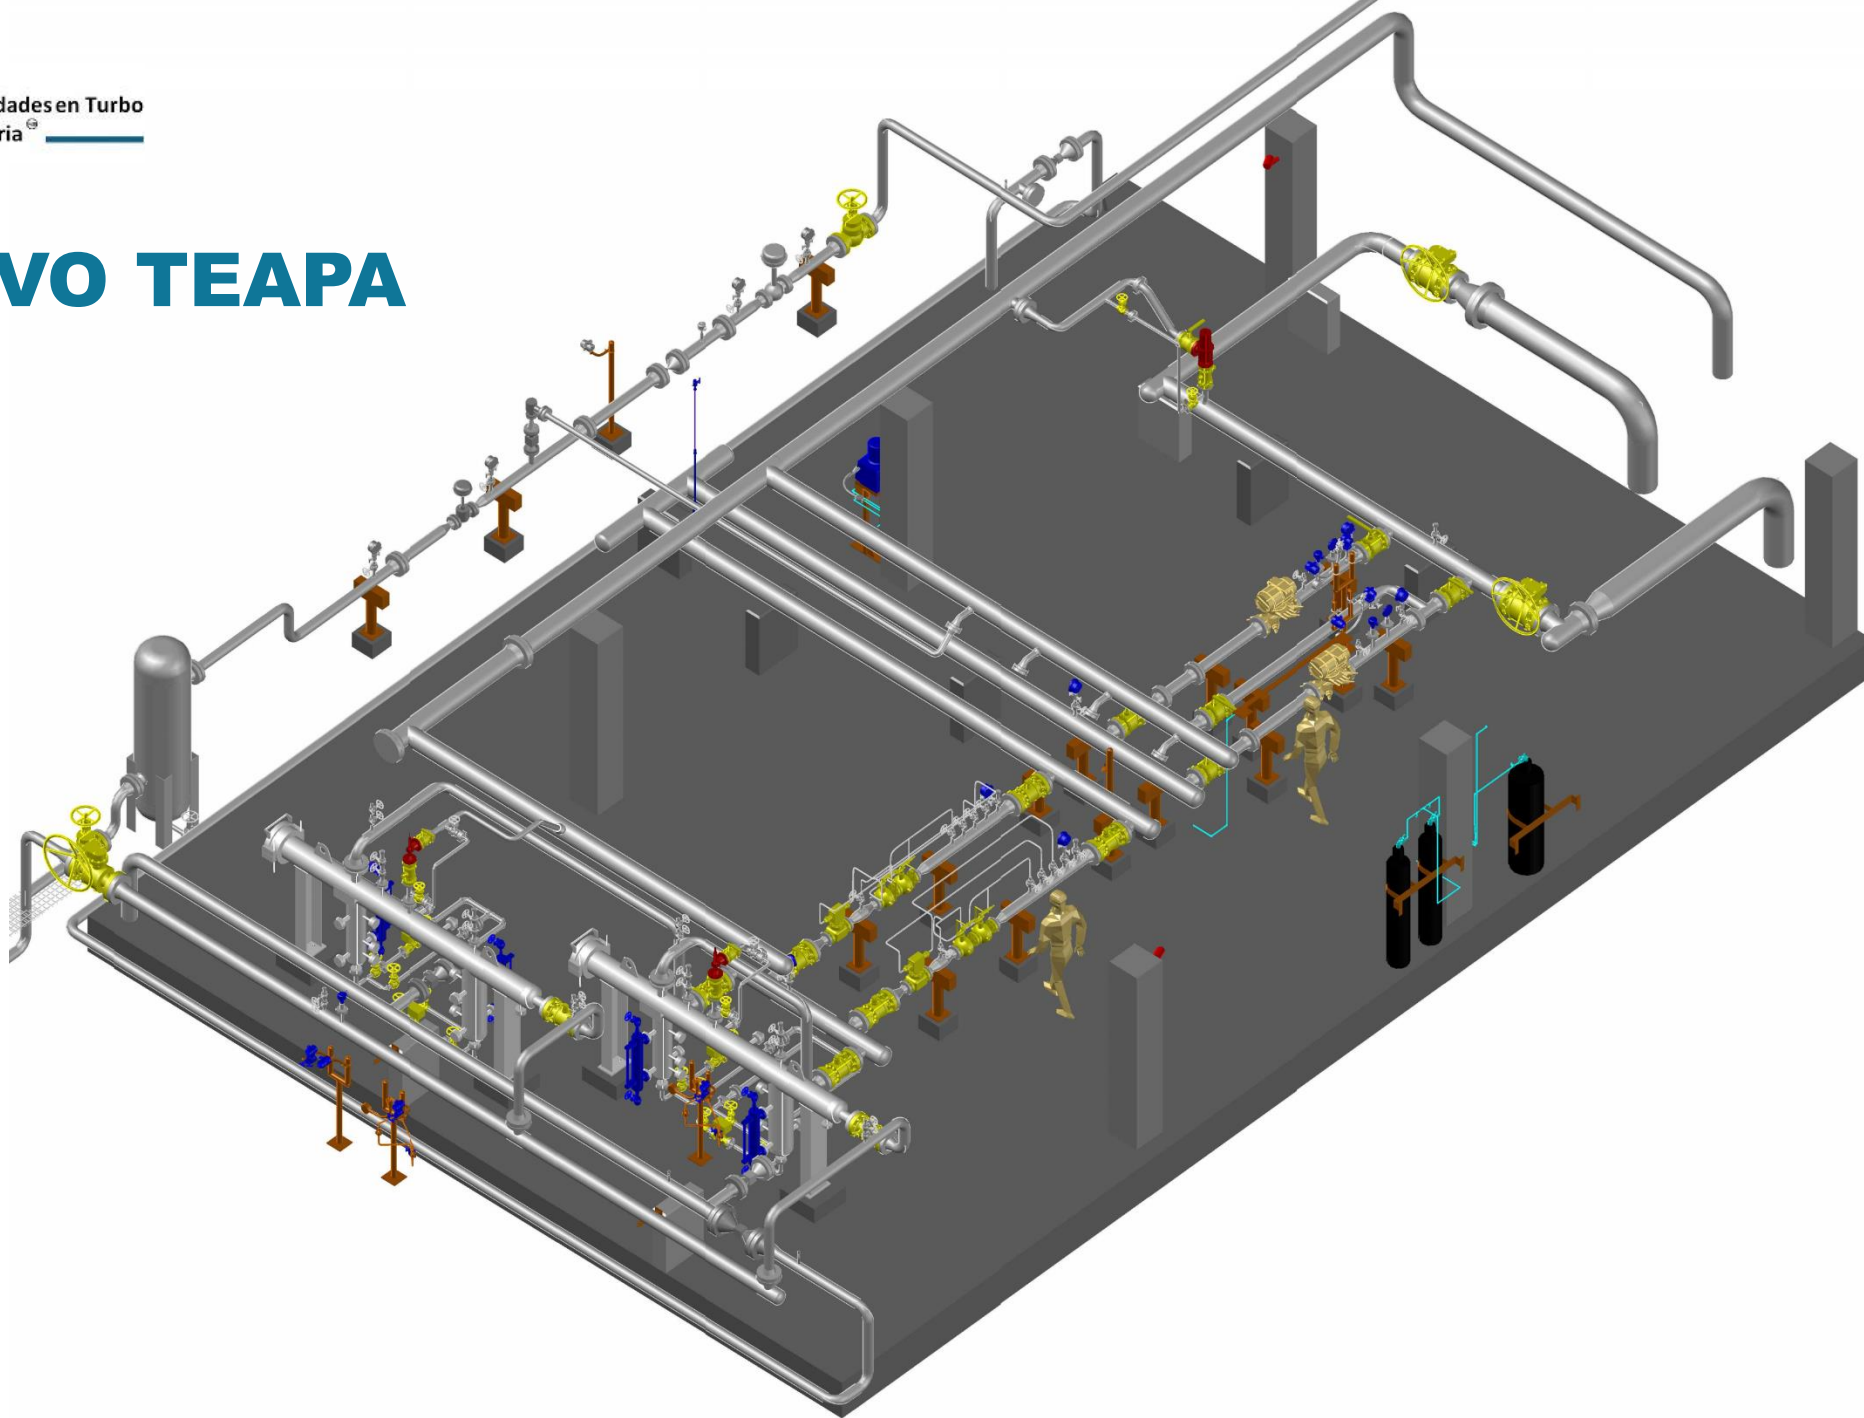

PROYECTOS EJECUTADOS

Especialidades en Turbo
Maquinaria

PAJARITOS PATÍN 100

Especialidades en Turbo
Maquinaria

PAJARITOS PATÍN 1000

MADERO – PATÍN 1A

MADERO – PATÍN 1B

MADERO – PATÍN 2

MADERO – PATÍN 4 Y 5

FERMACA - LA LAGUNA

FERMACA - EOM

FERMACA - GDL

NUEVO TEAPA

PAJARITOS 1200

Especialidades en Turbo
Maquinaria

Cajas grises

PAJARITOS 1300

PAJARITOS 1403

Especialidades en Turbo
Maquinaria

PAJARITOS 1600

SALINACRUZ

RÍO BRAVO – MEDICIÓN DIESEL

RÍO BRAVO – MEDICIÓN GASOLINA

RÍO BRAVO – ATL SUR