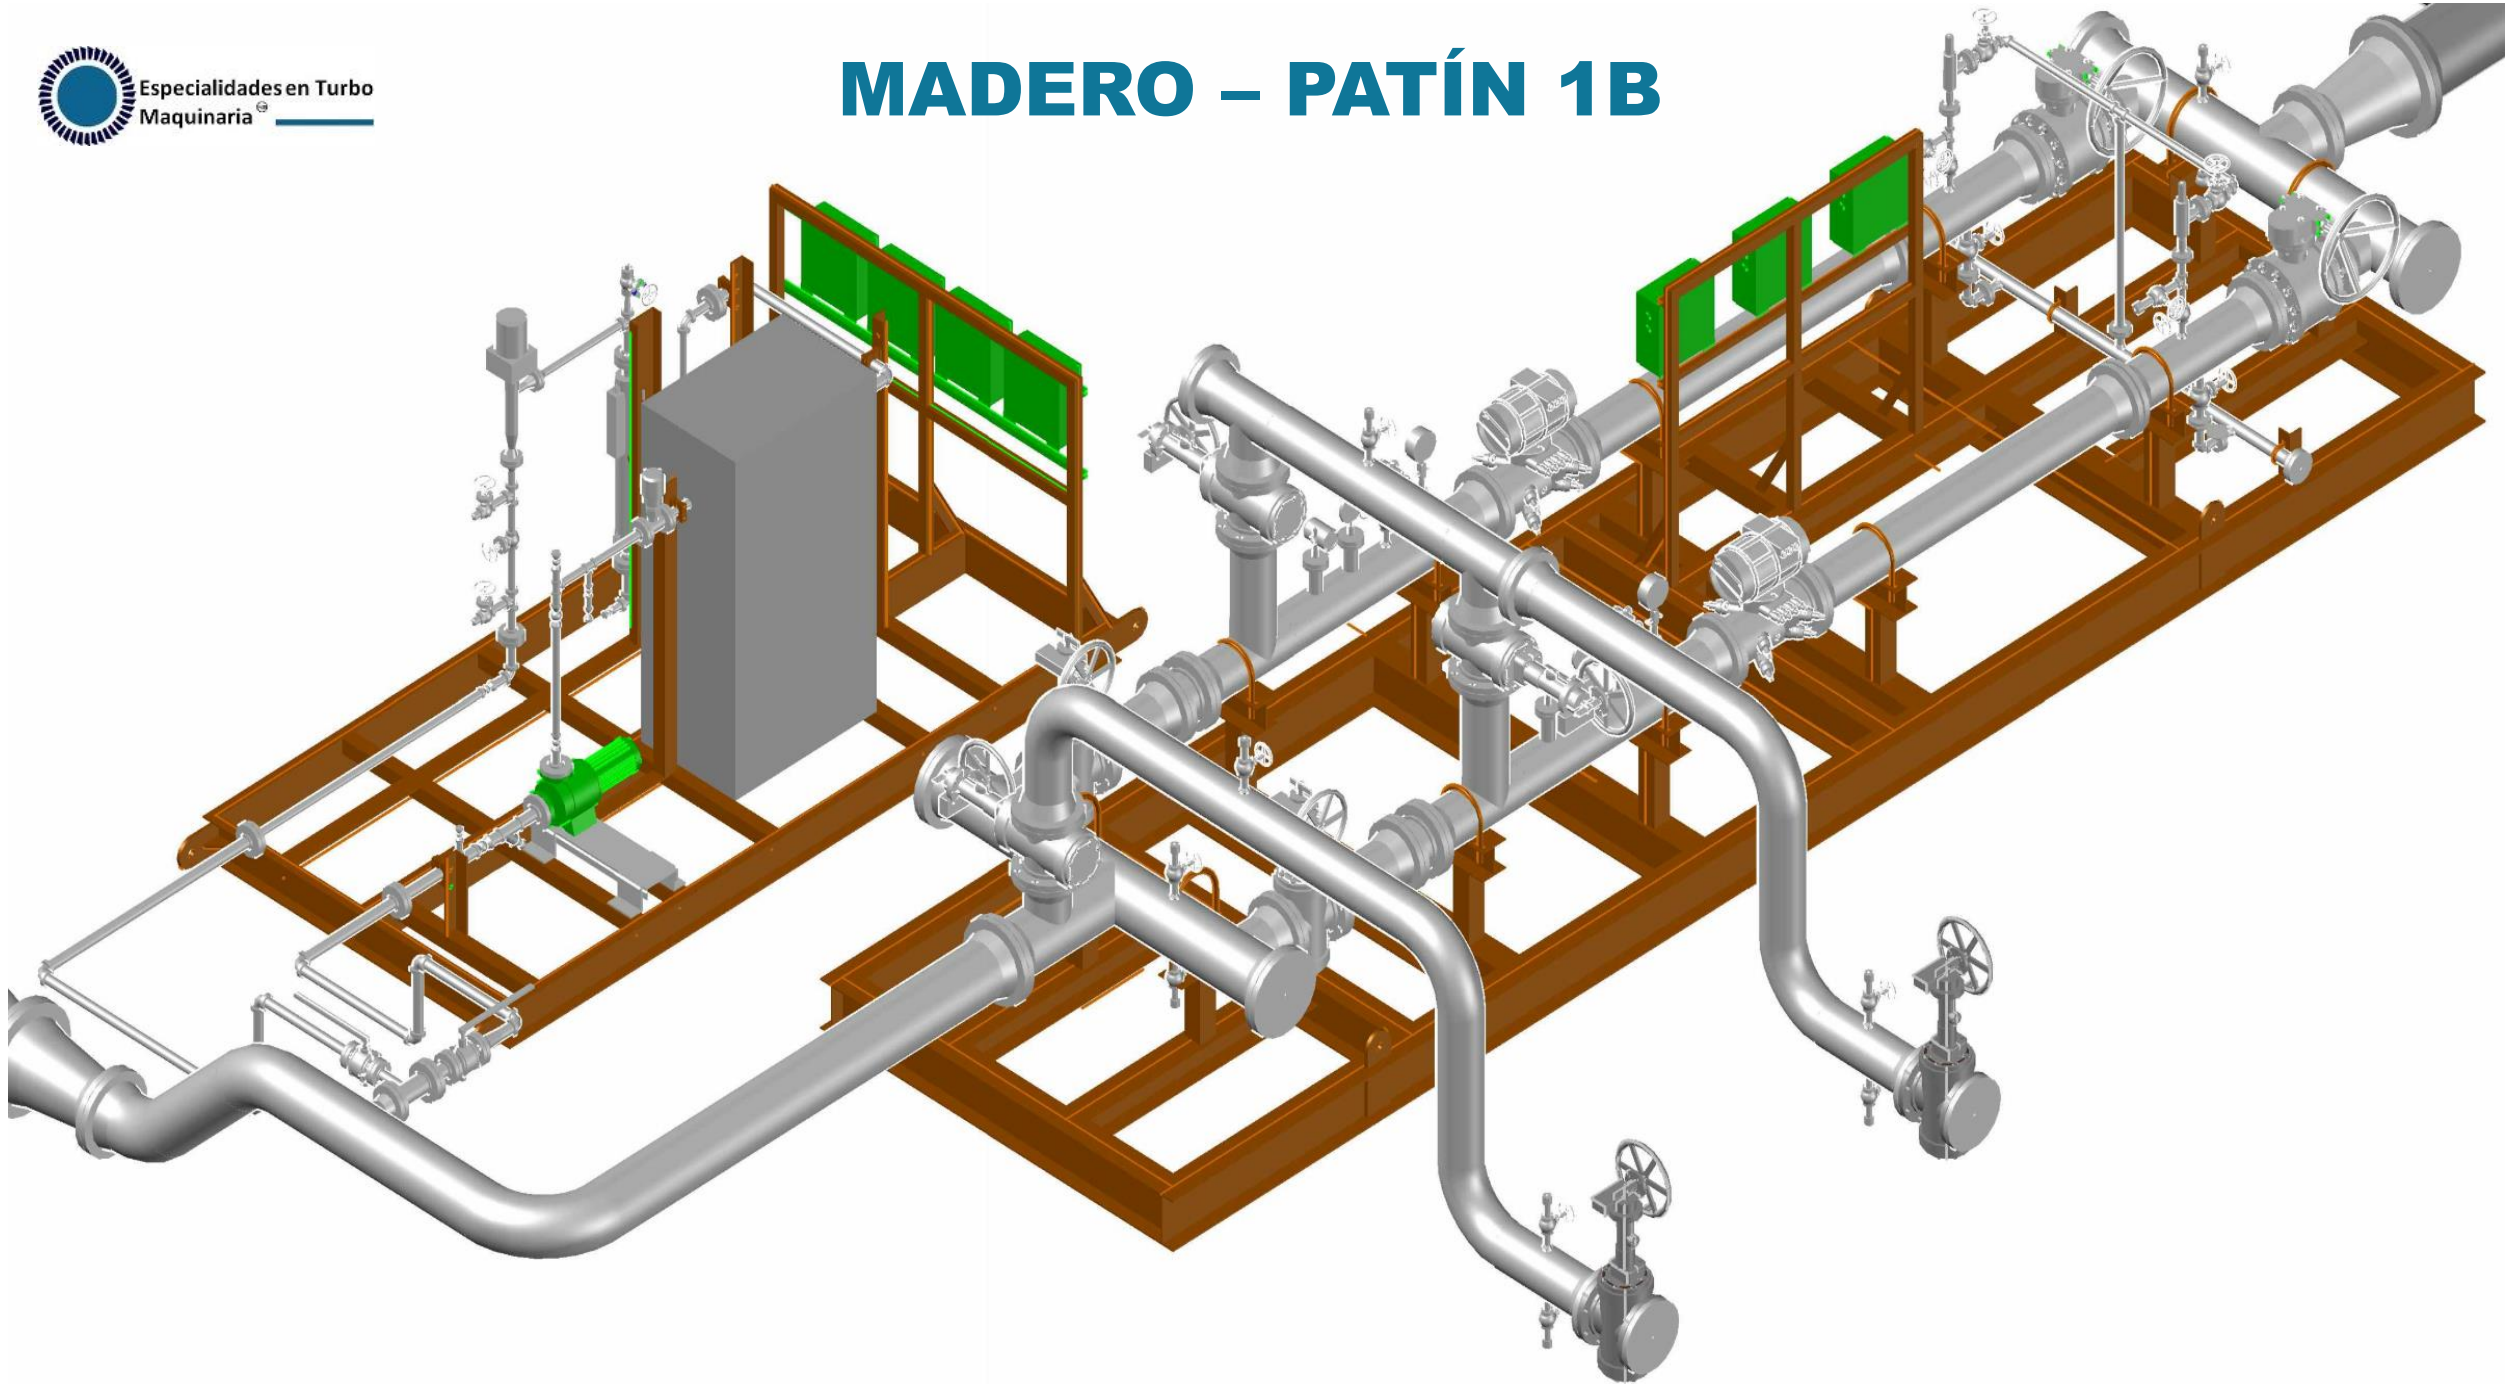

PROYECTOS EJECUTADOS

Especialidades en Turbo
Maquinaria

PAJARITOS PATÍN 100

Especialidades en Turbo
Maquinaria

PAJARITOS PATÍN 1000

MADERO – PATÍN 1A

MADERO – PATÍN 1B

MADERO – PATÍN 2

MADERO – PATÍN 4 Y 5

FERMACA - LA LAGUNA

FERMACA - EOM

FERMACA - GDL

NUEVO TEAPA

PAJARITOS 1200

Especialidades en Turbo
Maquinaria

Cajas grises

PAJARITOS 1300

PAJARITOS 1403

Especialidades en Turbo
Maquinaria

PAJARITOS 1600

SALINACRUZ

RÍO BRAVO – MEDICIÓN DIESEL

RÍO BRAVO – MEDICIÓN GASOLINA

RÍO BRAVO – ATL SUR

ROXAR 1001

ROXAR 1002

IENOVA GUAYMAS

IENOVA EMPALME I

IENOVA EMPALME II

VOPAK

IENOVA AUTOTANQUE VERACRUZ

IENOVA CARROTANQUE VERACRUZ