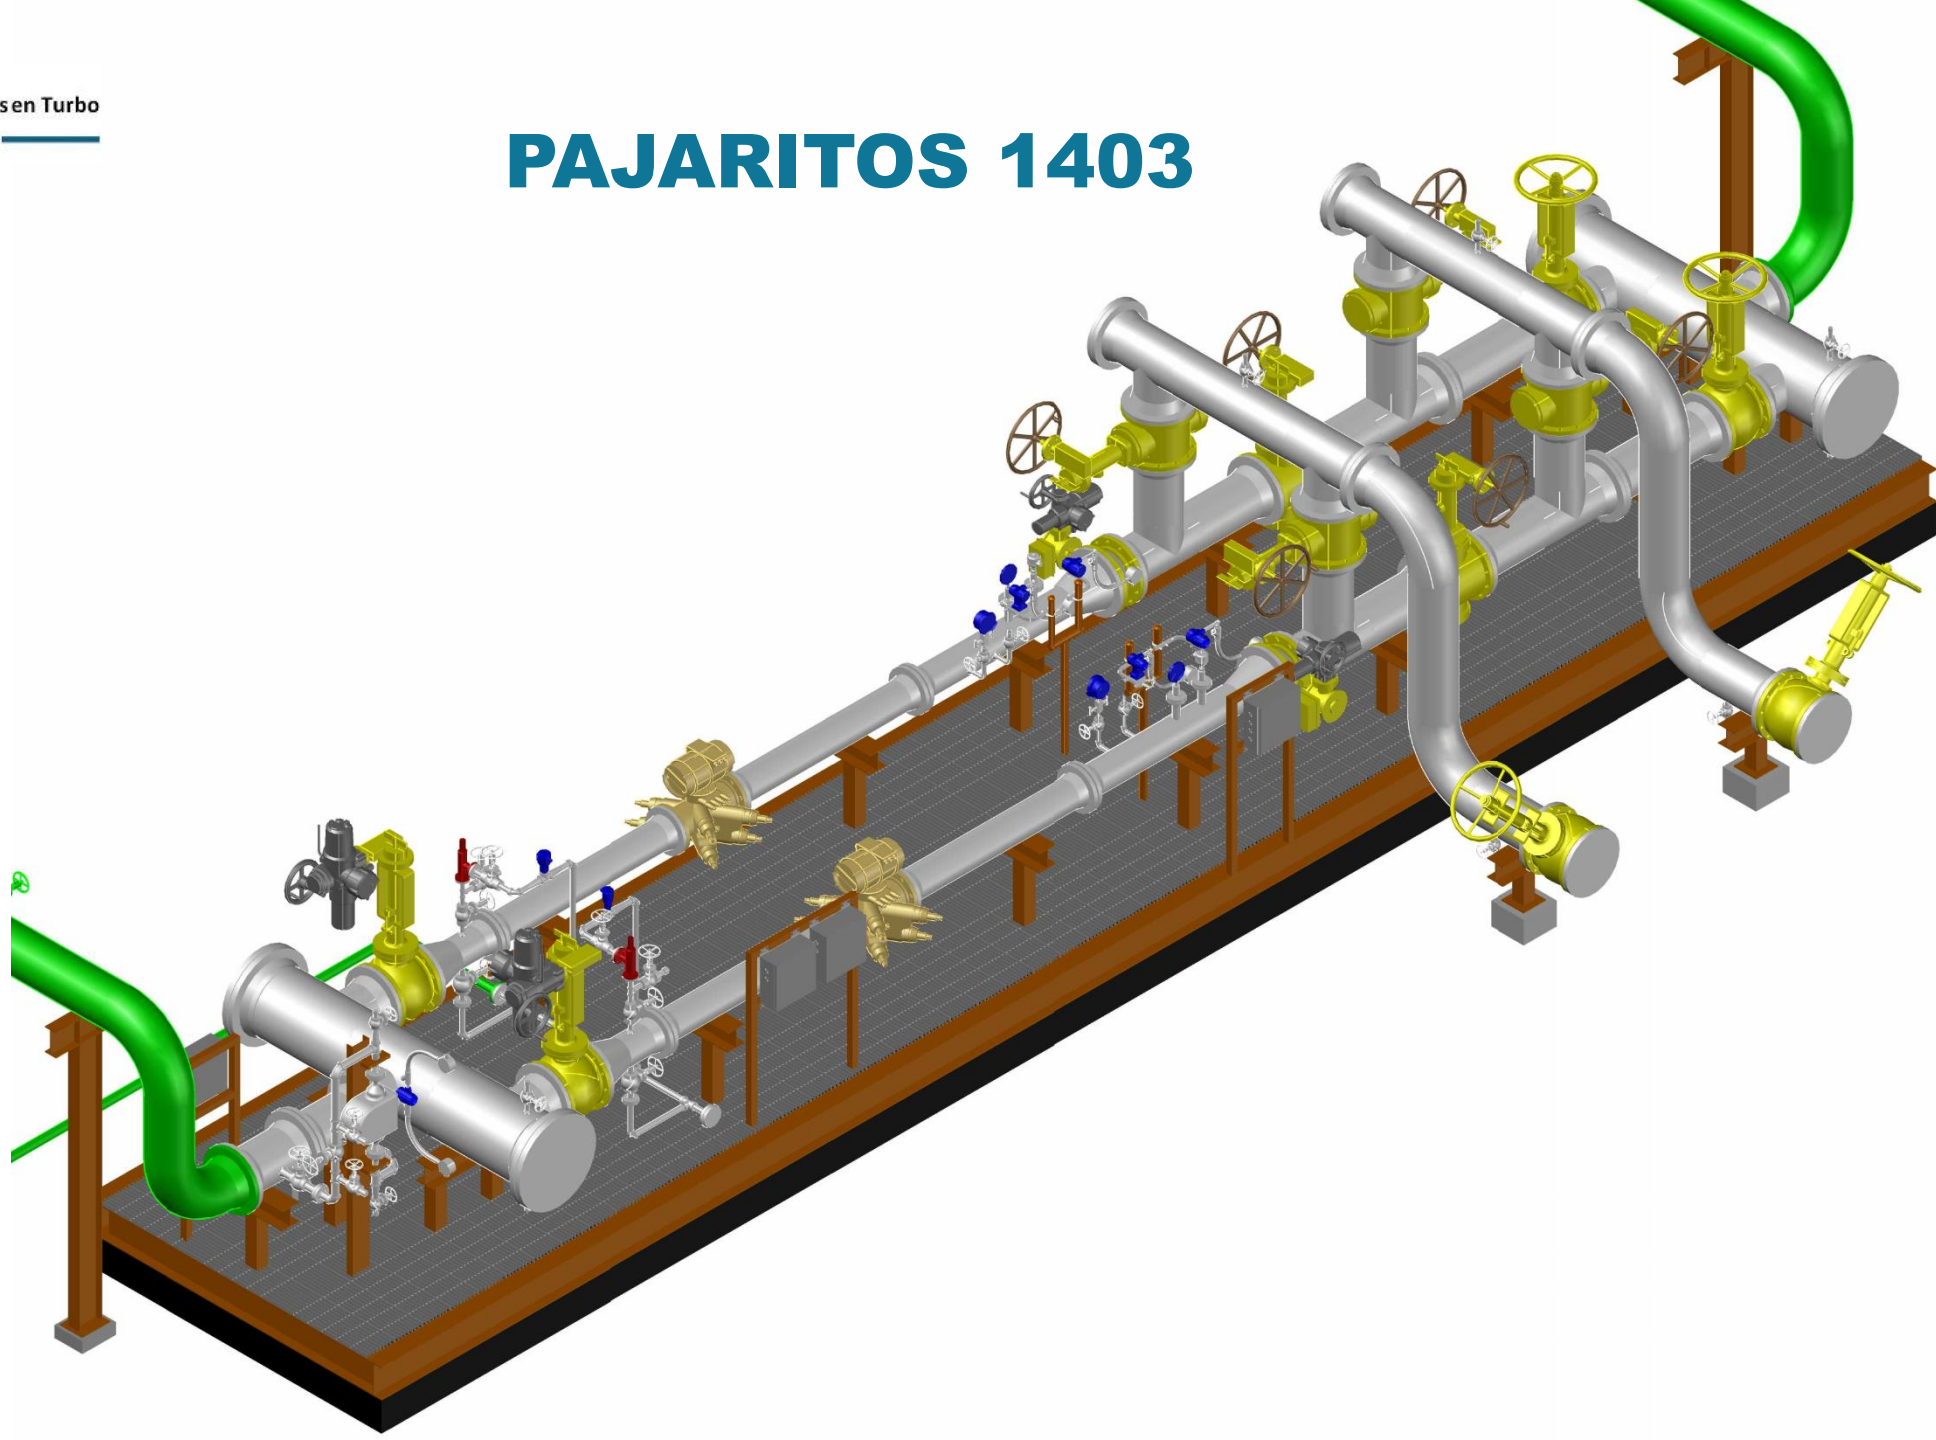

PROYECTOS EJECUTADOS

Especialidades en Turbo
Maquinaria

PAJARITOS PATÍN 100

Especialidades en Turbo
Maquinaria

PAJARITOS PATÍN 1000

MADERO – PATÍN 1A

MADERO – PATÍN 1B

MADERO – PATÍN 2

MADERO – PATÍN 4 Y 5

FERMACA - LA LAGUNA

FERMACA - EOM

FERMACA - GDL

NUEVO TEAPA

PAJARITOS 1200

Especialidades en Turbo
Maquinaria

Cajas grises

PAJARITOS 1300

PAJARITOS 1403

Especialidades en Turbo
Maquinaria

PAJARITOS 1600

SALINACRUZ

RÍO BRAVO – MEDICIÓN DIESEL

RÍO BRAVO – MEDICIÓN GASOLINA

RÍO BRAVO – ATL SUR

IENOVA CARROTANQUE VERACRUZ

Especialidades en Turbo
Maquinaria

SHALAPA